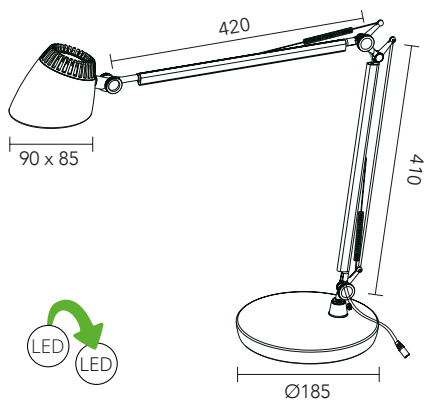

### VALENCIA skrivebordslampe

VALENCIA er en asymmetrisk skrivebordslampe til arbejdspladsen med høje krav til funktionalitet og design. Materiale: Stål, aluminium, plast.

Effekt / lyskilde / lysstrøm: 6W LED 530 lumen, udskiftelig LED  
 Energieffektivitet: 85 lumen/watt  
 Farvetemperatur: 3100 K  
 Farvegengivelse: 80 Ra  
 Belysningsstyrke: 1800 Lux (40 cm)  
 Energieffektivitetsklasse: F  
 Dimmer: 3-trins touch-dimmer  
 Timer: 2, 4, 9 timer