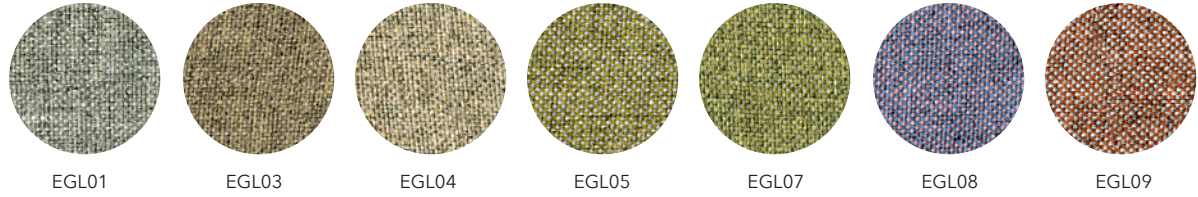

S14 Mørk Camel

S15 Mørkebrun

S16 Beige

IMOLA  
/ Nevotex

Cobolt

Mørkegrøn

Petrol

Rust

ORINOCO  
/ Davis

ORINOCO  
/ Davis

ORINOCO  
/ Davis

RIVET  
/ Camira

RIVET  
/ Camira

RIVET  
/ Camira

RIVET  
/ Camira

RIVET  
/ Camira