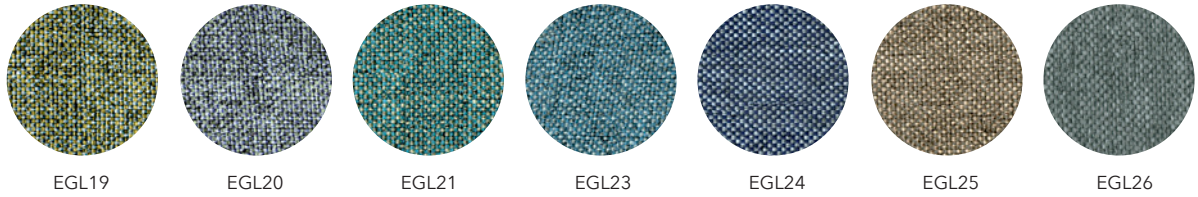

S14 Mørk Camel

S15 Mørkebrun

S16 Beige

IMOLA  
/ Nevotex

Cobolt

Mørkegrøn

Petrol

Rust

ORINOCO  
/ Davis

ORINOCO  
/ Davis

ORINOCO  
/ Davis

RIVET  
/ Camira

RIVET  
/ Camira

RIVET  
/ Camira

RIVET  
/ Camira

RIVET  
/ Camira

# **SKEMA**

Standard / Selected