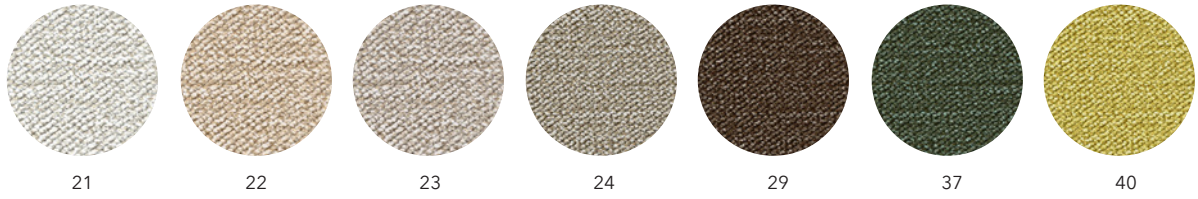

ORINOCO
/ Davis