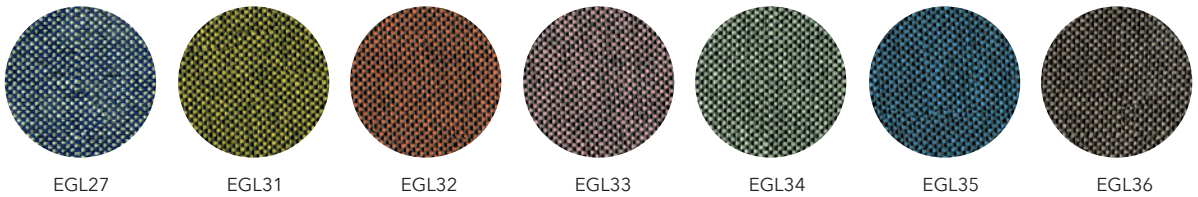

S14 Mørk Camel

S15 Mørkebrun

S16 Beige

IMOLA  
/ Nevotex

Cobolt

Mørkegrøn

Petrol

Rust

ORINOCO  
/ Davis

ORINOCO  
/ Davis

ORINOCO  
/ Davis

RIVET  
/ Camira

RIVET  
/ Camira

RIVET  
/ Camira

RIVET  
/ Camira

RIVET  
/ Camira

# **SKEMA**

Standard / Selected