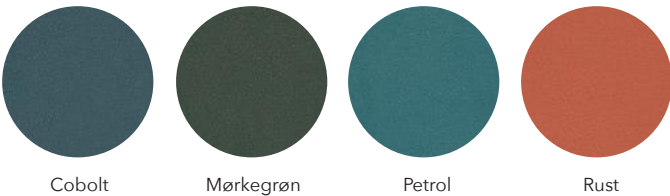

Standard\* = standardsortiment med omgående levering

Selected\*\* = vores udvalgte farver/overflader til faste priser med en leveringstid på 6-8 uger

Grå/orange

Grå/grøn

Grå/grå

Grå/blå

**Vores SELECTED-sortiment**

S05 sort

S06 Blå

S07 Bordeaux

IMOLA  
/ Nevotex

S08 Rød

S09 Hvid

S10 Grå/hvid

S13 Camel

S14 Mørk Camel

S15 Mørkebrun

S16 Beige

IMOLA  
/ Nevotex

Cobolt

Mørkegrøn

Petrol

Rust