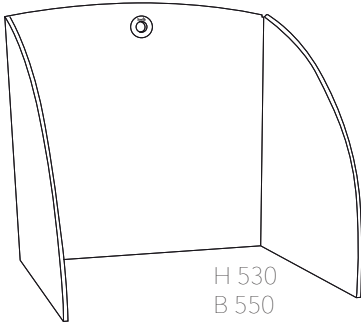

FOKUS bordskærm

StandUp FOKUS bordskærm er en bæredygtig, flot og foldbar bordskærm fremstillet af presset nålefilt af genanvendt PET. FOKUS har et øje til nem op-hængning. Materiale: PET-fiber/nålefilt.

Mål (mm)	Farve	Varenr.	Pris
550 x 517 x 530	Antracit	801045	745

Antracit