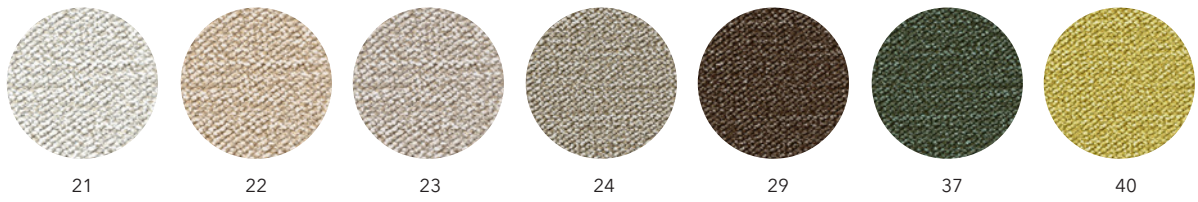

Silver, RAL 9006

Sort, RAL 9005

Sandstone Grey, RAL 7044

Glat farve

Hvid

Sort

Sandstone Grey

Overfladebehandling

S06 Blå

S07 Bordeaux

IMOLA
/ Nevotex

S08 Rød

S09 Hvid

S10 Grå/hvid

S13 Camel

S14 Mørk Camel

S15 Mørkebrun

S16 Beige

IMOLA
/ Nevotex

Cobolt

Mørkegrøn

Petrol

Rust

ORINOCO
/ Davis