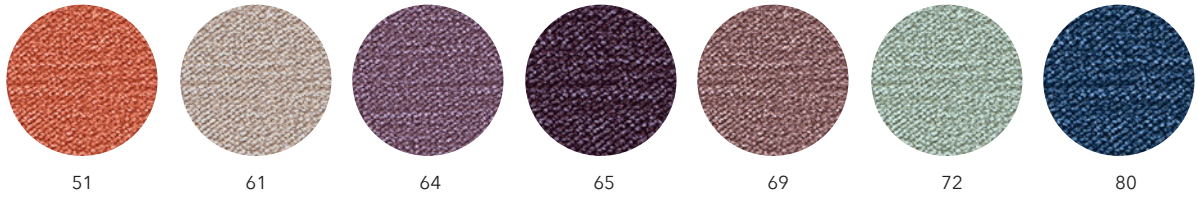

ORINOCO
/ Davis