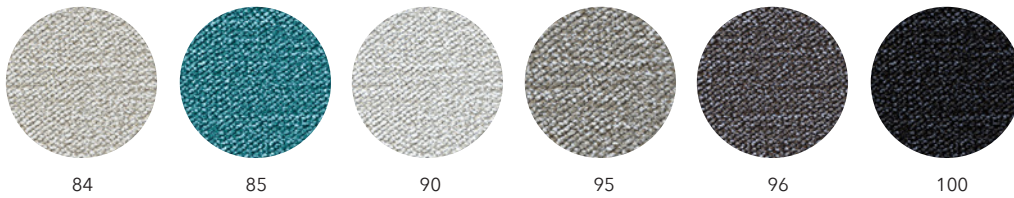

ORINOCO
/ Davis