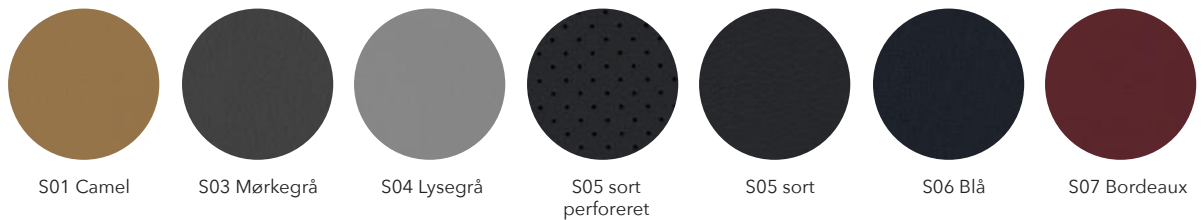

ALCALA / Lechfabrics

Grå 22      Blå 55      Orange 48      Brun 44

ALCALA / Lechfabrics

Lysegrå 21      Grøn 63      Blå 23      Multi      Grå/grå

BLAZER / Camira

CUZ1E      CUZ1F      CUZ1J      CUZ1K      CUZ1L      CUZ1M      CUZ1N

BLAZER / Camira

CUZ08      CUZ09      CUZ12      CUZ13      CUZ18      CUZ21      CUZ26

# TEKSTILER

BLAZER  
/ Camira

BLAZER  
/ Camira

BLAZER  
/ Camira

COVER  
/ Davis

COVER  
/ Davis

IMOLA  
/ Nevotex

IMOLA  
/ Nevotex