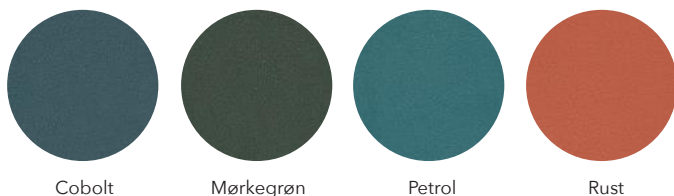

IMOLA
/ Nevotex