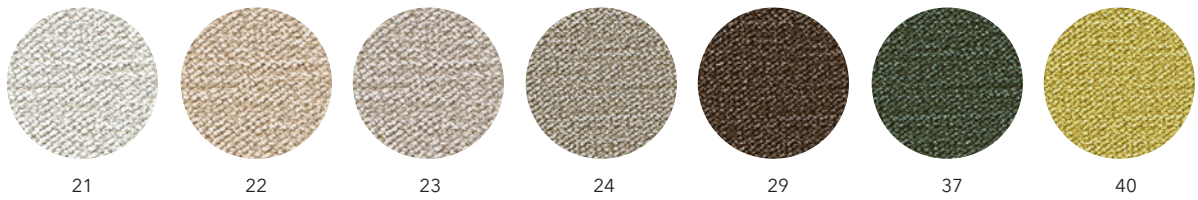

ORINOCO
/ Davis