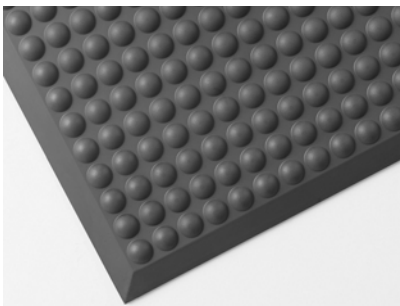

H 13
B 660/960
D 510/660

YOGA PUR ståmåtte

YOGA PUR er en ergonomisk, aflastende ståmåtte i PVC-fri polyuretan. En arbejdspladsmåtte med en aftørringsbar overside med aktiverende bump, der øger blodcirkulationen. Affaset kant. Uden ftalater.

Miljø: Butik, offentligt miljø, kontor.
Egenskab: Blød, dæmpende, spændstig.
Materiale: Skummet polyuretan (PUR).
Tykkelse: 13 mm
Garanti: 5 år

Mål (mm)	Farve	Varenr.	Pris
660 x 510 x 13	Antracit	118102	525
960 x 660 x 13	Antracit	118100	995