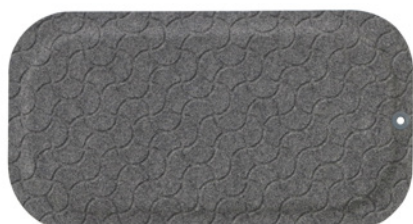

H 16
B 770 / 990
D 530

ORIGINAL ståmåtte

StandUp ORIGINAL er en ergonomisk, aflastende ståmåtte af høj kvalitet. En ståmåtte med en tekstiloverflade i genanvendt PET. Overfladelaget er slidstærkt og smudsafvisende. Underside af nitrilgummi. Affaset kant. Øje til ophængning. Fri for phthalater.

Miljø:	Butik, offentligt miljø, kontor.
Egenskab:	Ekstra blød, dæmpende.
Materiale:	Overside af PET-fiber, underside af skummet nitrilgummi.
Tykkelse:	16 mm
Garanti:	5 år

Mål (mm)	Farve	Varenr.	Pris
770 x 530 x 16	Grå	381990	925
770 x 530 x 16	Sort	381991	925
990 x 530 x 16	Grå	381890	1 295

ORIGINAL ROUND ståmåtte

StandUp ROUND er en ergonomisk, aflastende ståmåtte af høj kvalitet. En mindre bordsmåtte med en tekstiloverflade i genanvendt PET. Fri for phthalater.

H 16
Ø560

Mål (mm)	Farve	Varenr.	Pris
Ø560 x 16	Grå	381892	895