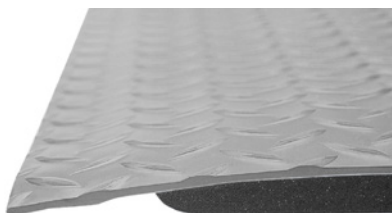

Mål (cm)	Format	Farve	Varenr.	Pris
90 x 60 cm	Måtte	Sort	381115	1 025
90 x 150 cm	Måtte	Sort	381116	2 555

Sort

H 13 mm
B 61/91 cm
L 12,2 m

YOGA DECK arbejdspladsmåtte

YOGA DECK er en slidstærk, ergonomisk aflastende ståmåtte med en overflade af vinyl og en underside af opskummet vinyl. Dørkmønstreret overfladelag på arbejdsmåtten reducerer risikoen for at glide. Affaset kant.