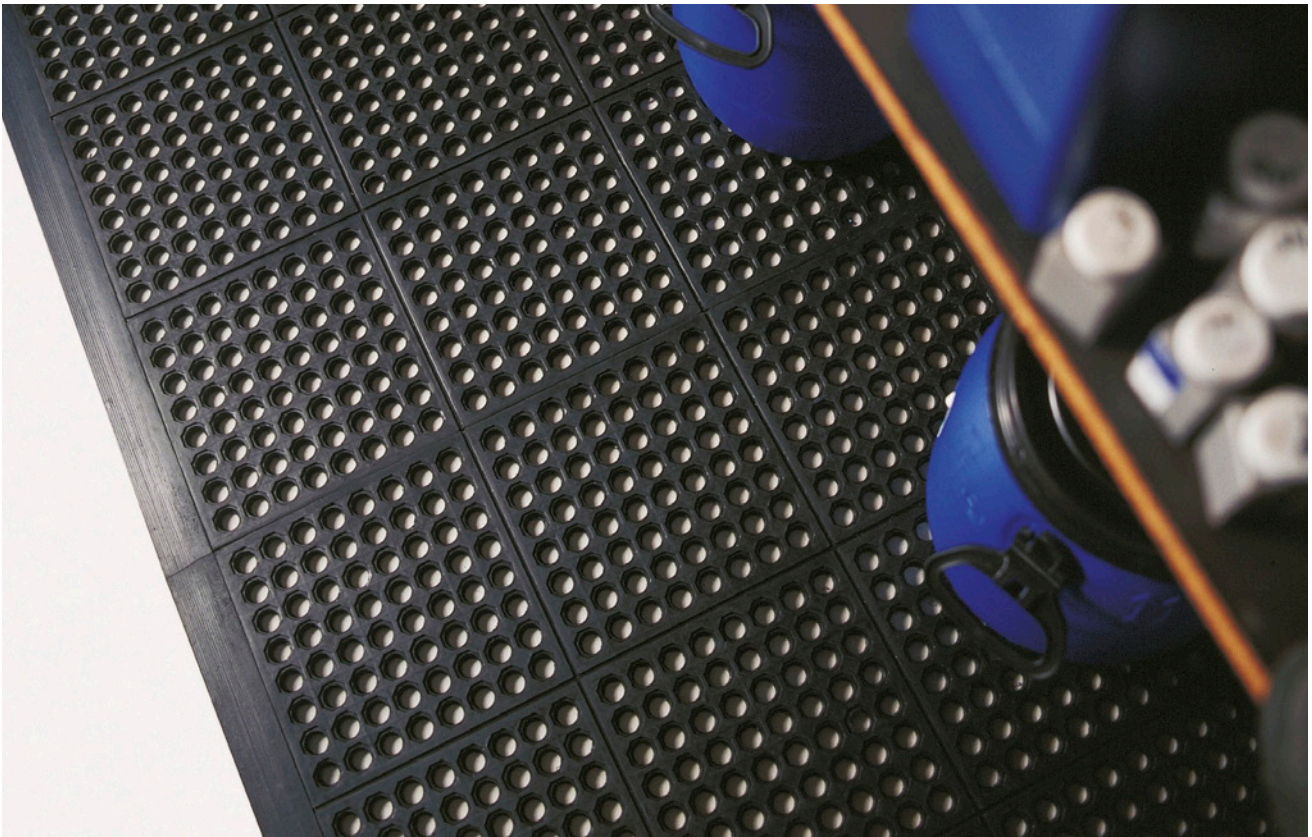

Underside

H 15 mm
B 91 cm
D 91 cm