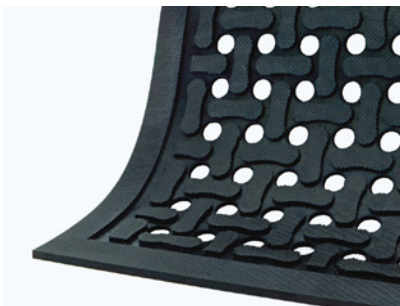

INDUSTRI

LEVNEDSMIDDEL

H 12 mm
B 85/83 cm
D 56/140/277 cm

COMFORT FLOW arbejdspladsmåtte

COMFORT FLOW er en aflastende ståmåtte. Fremstillet af nitrilgummi med et mønster, der tillader fugt at passere igennem og gør den skridsikker. Den skrå kant reducerer risikoen for at snuble.

1. *Miljø:* Tung industri, våde miljøer, fødevarer, svejsning, skærevæsker.
   Egenskab: Aflastende, skridsikker.
   Materiale: Nitrilgummi, antimicrobielt behandlet.
   Tykkelse: 12 mm
   Oliebestandighed: Lang eksponering.
   Pleje: Spules eller maskinvaskes, tåler desinfektion med antiseptiske kemikalier. Tåler autoklave.
   Garanti: 5 år

Mål (cm)	Format	Farve	Varenr.	Pris
85 x 56 cm	Måtte	Sort	381105	755
83 x 140 cm	Måtte	Sort	381106	1 675
83 x 277 cm	Måtte	Sort	389500	3 375