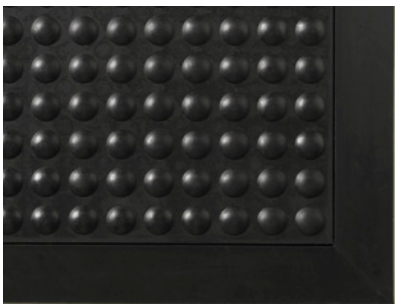

YOGA BUBBLE arbejdspladsmåtte

YOGA BUBBLE er en PVC-fri aflastende ståmåtte fremstillet af naturgummi. De aktiverende bump i arbejdspladsmåtten øger blodcirkulationen. Affaset kant.

Miljø: Lager, let industri.
Egenskab: Blød, dæmpende.
Materiale: Naturgummi.
Tykkelse: 15 mm
Oliebestandighed: Middel eksponering.
Garanti: 5 år

H 15 mm
B 90 cm
D 120 cm

Mål (cm/m)	Format	Farve	Varenr.	Pris
90 x 120 cm	Måtte	Sort	113800	895