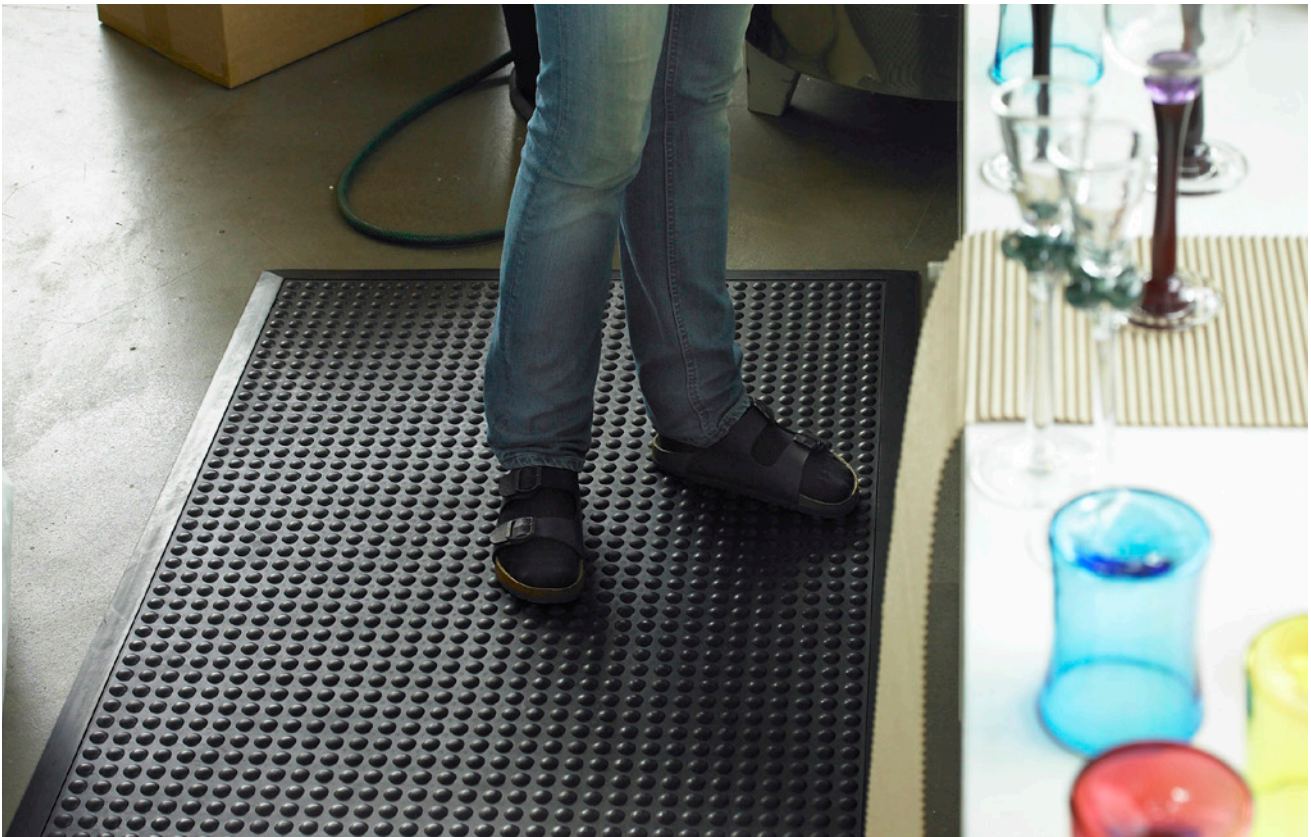

YOGA BUBBLE arbejdspladsmåtte

YOGA BUBBLE er en PVC-fri aflastende ståmåtte fremstillet af naturgummi. De aktiverende bump i arbejdspladsmåtten øger blodcirkulationen. Affaset kant.

Miljø: Lager, let industri.
Egenskab: Blød, dæmpende.
Materiale: Naturgummi.
Tykkelse: 15 mm
Oliebestandighed: Middel eksponering.
Garanti: 5 år

H 15 mm
B 90 cm
D 120 cm

Mål (cm/m)	Format	Farve	Varenr.	Pris
90 x 120 cm	Måtte	Sort	113800	895