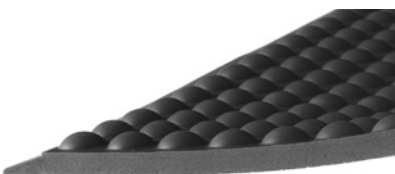

H 13
B 660/960
D 510/660

YOGA PUR ståmåtte

YOGA PUR er en ergonomisk, aflastende ståmåtte i PVC-fri polyuretan. En arbejdspladsmåtte med en aftørringsbar overside med aktiverende bump, der øger blodcirkulationen. Affaset kant. Uden ftalater.

Miljø: Butik, offentligt miljø, kontor.
Egenskab: Blød, dæmpende, spændstig.
Materiale: Skummet polyuretan (PUR).
Tykkelse: 13 mm
Garanti: 5 år

Mål (mm)	Farve	Varenr.	Pris
660 x 510 x 13	Antracit	118102	525
960 x 660 x 13	Antracit	118100	995