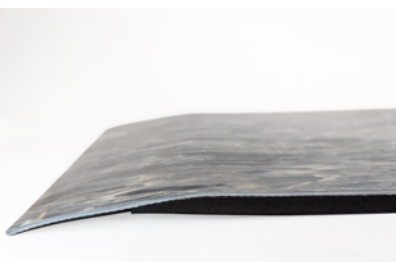

Mål (cm/m)	Format	Farve	Varenr.	Pris
60 cm x metervare	Metervare	Gråmarmoreret	117144*	1 125
60 cm x metervare	Metervare	Sandmarmoreret	117151*	1 125
90 cm x metervare	Metervare	Gråmarmoreret	117145*	1 675
90 cm x metervare	Metervare	Sandmarmoreret	117152*	1 675
120 cm x metervare	Metervare	Gråmarmoreret	117146*	2 075
120 cm x metervare	Metervare	Sandmarmoreret	117153*	2 075
Kundemål / m²	m²	Gråmarmoreret	117148*	2 495
Kundemål / m²	m²	Sandmarmoreret	117155*	2 495

* Anskaffning