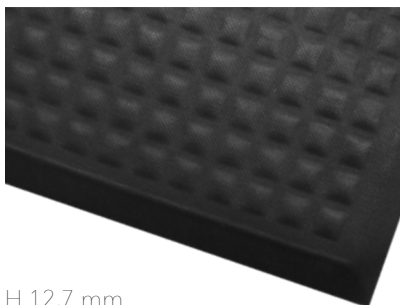

H 12,7 mm
B 90 cm
D 60/150 cm

PVC
FREE