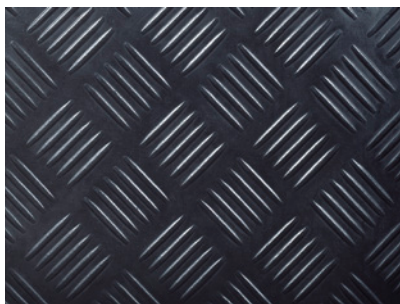

Maksimal længde: 18,3 m

Grå

H 11 mm
B 60/100/140 cm

YOGA TAILOR NITRIL arbejdspladsmåtte

YOGA TAILOR NITRIL er en slidstærk, aflastende ståmåtte. En arbejdsråtte med en tværmønstreret overside af nitrilgummi. Underside af EPDM-gummi. Fast kant. Metervare. Materiale: Overflade i SBR-gummi, underside i naturgummi.