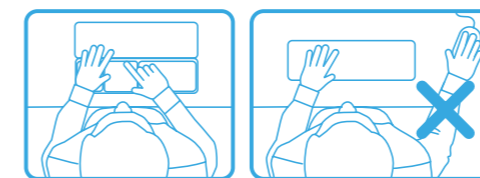

Vid arbete med en vanlig mus får du en arbetsställning som belastar både axlar, armar och nacke (bild 2).