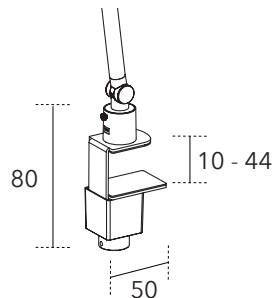

Spyd: Ø M12
Rosette: Ø 60 mm

Hvid

Sort

Sandstone Grey

Forest Green

Sunset Gold