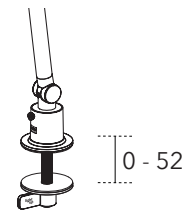

Spyd: Ø M12
Rosette: Ø 60 mm

Hvid

Sort

Sandstone Grey

Forest Green

Sunset Gold