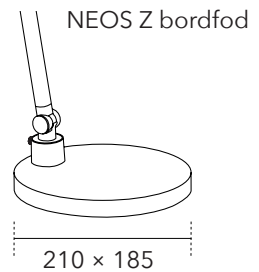

NEOS bordtvinge

NEOS spyd

Materiale

Z bordfod: Stål, bronze, ABS-plast.

X bordfod: Stål, ABS-plast, SBR-gummi.

Spyd: Metal, ABS-plast.

Bordtvinge: Rustfrit stål, ABS-plast.

Model	Farve	Varenr.
NEOS Z bordfod	Hvid	775123
NEOS Z bordfod	Sort	775103
NEOS Z bordfod	Sandstone Grey	775113
NEOS X bordfod	Hvid	775122
NEOS X bordfod	Sort	775102
NEOS X bordfod	Forest Green	775162
NEOS X bordfod	Sunset Gold	775182
NEOS spyd	Hvid	775125
NEOS spyd	Sort	775105
NEOS spyd	Sandstone Grey	775115
NEOS bordtvinge	Hvid	775124
NEOS bordtvinge	Sort	775104
NEOS bordtvinge	Forest Green	775164
NEOS bordtvinge	Sandstone Grey	775114
NEOS bordtvinge	Sunset Gold	775117

Spyd: Ø M12
Rosette: Ø 60 mm

Hvid

Sort

Sandstone Grey

Forest Green

Sunset Gold