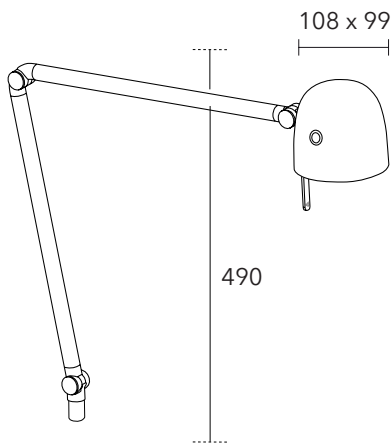

SKRIVEBORDSBELYSNING

Materiale: Stål, aluminium, ABS-plast, polycarbonat.

Model	Farve	Varenr.
NEOS Z lampearm	Hvid	775121
NEOS Z lampearm	Sort	775101
NEOS Z lampearm	Sandstone Grey	775111
NEOS X lampearm	Hvid	775120
NEOS X lampearm	Sort	775100
NEOS X lampearm	Forest Green	775160
NEOS X lampearm	Sunset Gold	775177