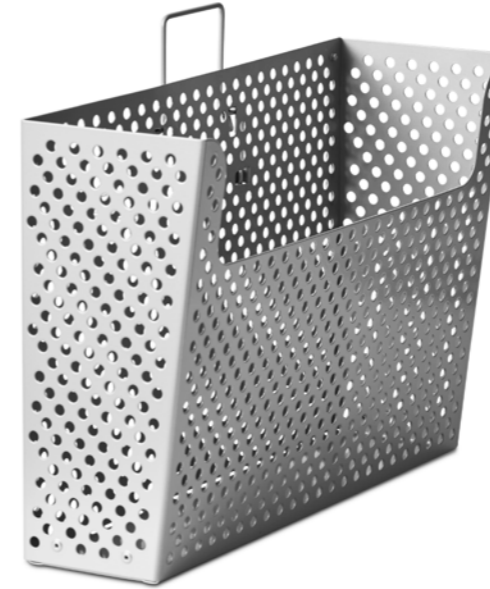

StandUp HANGER-vægkrog

StandUp HANGER vægkrog er en stabil og holdbar vægkrog til opbevaring på væg. Plads til 5-6 ståmmåtter eller 3-4 bordskærme eller andet. Svensk fremstillet.

Produkt	StandUp HANGER-vægkrog		
Beskrivelse:	Vægkrog til stilfuld opbevaring. En krog af høj kvalitet til opbevaring på en væg. Plads til 5-6 ståmmåtter eller 3-4 bordskærme.		
Størrelse:	80 x 120 x 157 mm		
Materiale:	Pulverlakeret metal		
Farve/varenr.:	Hvid	RAL 9010	562005
	Grå	RAL 7039	562006
	Sort	RAL 9005	562007

WIRE SHELF-opbevaringshylde

Trådhylde, der nemt monteres under bordpladen med de medfølgende skruer. Til ekstra opbevaring eller til en bærbar computer. Svensk fremstillet.

Produkt	WIRE SHELF-opbevaringshylde		
Beskrivelse:	Trådhylde, der nemt monteres under bordpladen med de medfølgende skruer. Til ekstra opbevaring eller til en bærbar computer.		
Størrelse:	450 x 300 x 75 mm		
Materiale:	Metal		
Farve/varenr.:	Hvid	RAL 9010	801018
	Grå	RAL 7010	801015

MULTIBASKET sidekurv

Stilfuld og praktisk sidekurv i perforeret metalplade. Fastgøres på siden af bordets stel og kan nemt løftes af. Passer til alle vores StandUp DESK-, DESK STUDENT-, BLOSSOM- og TRAPETS-borde. Svensk fremstillet.

Produkt	MULTIBASKET sidekurv		
Beskrivelse:	Stilfuld og praktisk sidekurv i perforeret metalplade. Hænger nemt på bordets stel og kan let løftes op og flyttes ved at løfte i håndtaget. Passer til alle vores StandUp DESK-, DESK STUDENT-, BLOSSOM- og TRAPETS-borde.		
Størrelse:	330 x 230 x 81-109 mm		
Materiale:	Metal		
Farve/varenr.:	Hvid	RAL 9010	801060
	Sølv	RAL 9005	801061
	Sort	RAL 9006	801062