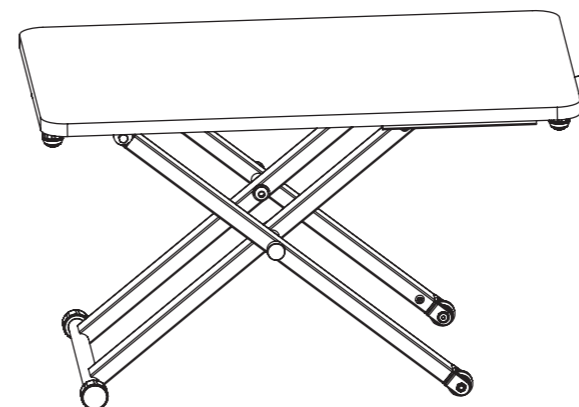

StandUp MINIDESK

StandUp MINIDESK er et svensk fremstillet, bærbart, manuelt højdejusterbart bord designet til at få en ergonomisk og god studieplads, hvor du vil. Minidesk har et generøst stort arbejdsområde og stabil konstruktion for at kunne rumme en ekstern skærm og passe til gruppearbejde. Med Minidesks seks forskellige arbejdspositioner kan du hæve og sænke bordpladen for nemt at justere din arbejdsstilling. Minidesk er let at folde sammen og gemme væk. *Fremstillet i Sverige i holdbare materialer, designet af Dan Ihreborn.*

Samarbejdet med Matting har været i gang siden 2015. Nogle af de designopgaver, Dan Ihreborn har udført, omfatter bl.a. StandUp Desk, StandUp Active Storage, StandUp Hanger og StandUp Choice.

	
Produkt	StandUp MINIDESK
Beskrivelse:	Et mindre manuelt højdejusterbart arbejdsbord. Faste højdepositioner 24-49 cm i seks trin. Bordet kræver i den laveste position et areal til stellet på 720 x 700 mm og i den højeste position 720 x 520 mm. Maksimal belastning ca. 10 kg.
Størrelse:	Bordplade: 750 x 600 mm Sammenklappet mål: 750 x 750 mm x 75 mm
Materiale:	Bordplade: HPL-spånplade med kantliste. Benstel: Lakerede stålrør med bløde ben af plast.
Farve/varenr.:	Sort 809580 Hvid 809571

”

Henrik Botha, Business Area Manager
Matting Interior

Jobmate DESK CONVERTER

Jobmate DESK CONVERTER er et sammenklappeligt højdejusterbart bord, der fås i to forskellige størrelser. Arbejdshøjden justeres trinløst med en gasfjeder og indstilles let til den korrekte arbejdshøjde. Kan nemt foldes sammen og pakkes væk.

StandUp DESK skolebord

StandUp DESK er et fleksibelt bord med justerbar højde og den helt rigtige størrelse skrivebord til skolen. Bordet er højdejusterbart uden elektrisk tilslutning, hvilket gør det meget nemt at placere. Bordpladen hæves med en gasfjeder som styres af et håndtag på siden.