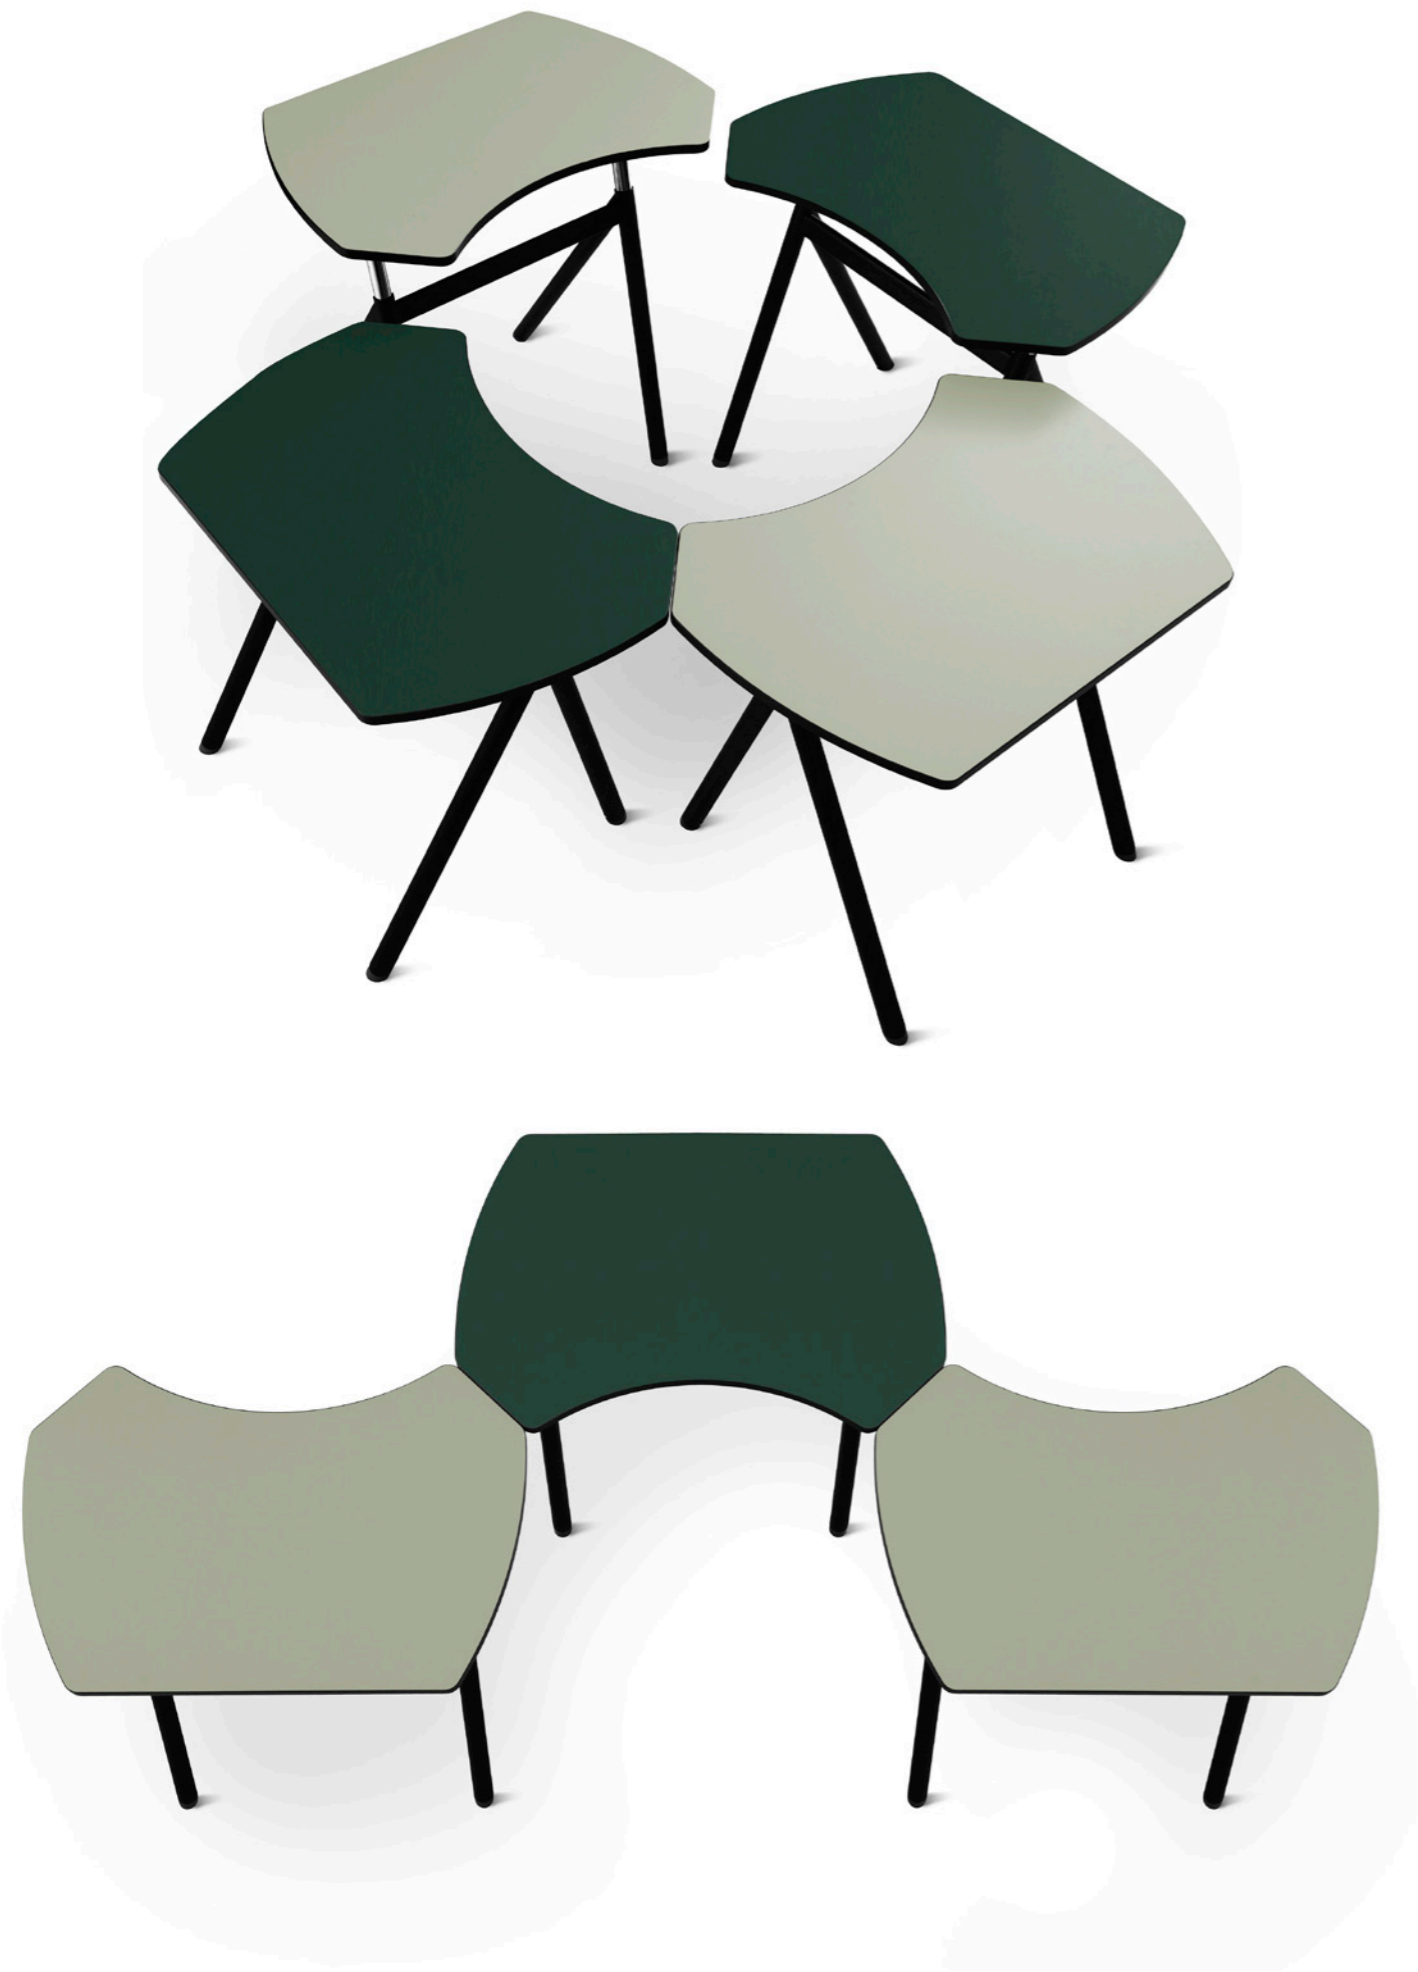

Produkt	StandUp DESK FRONT	
Beskrivelse:	Dobbelt lamineret frontplade, der giver beskyttelse af privatlivets fred. Ekstraudstyr til DESK STUDENT. God som kateder. Borde bestilles separat. Svensk fremstillet.	
Størrelse:	940 x 350 x 16 mm	
Materiale:	Laminat, Spånplade, Stål, ABS-plast. Fås også med linoleumsoverflade.	
Farve/varenr.:	Valgfri	385081