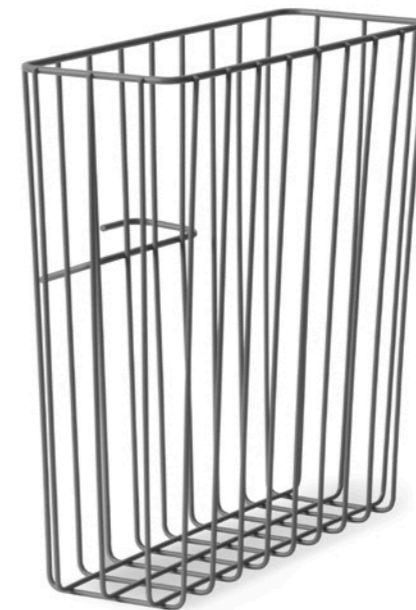

Produkt	MULTIBASKET sidekurv		
Beskrivelse:	Stilfuld og praktisk sidekurv i perforeret metalplade. Hænger nemt på bordets stel og kan let løftes op og flyttes ved at løfte i håndtaget. Passer til alle vores StandUp DESK-, DESK STUDENT-, BLOSSOM- og TRAPETS-borde.		
Størrelse:	330 x 230 x 81-109 mm		
Materiale:	Metal		
Farve/varenr.:	Hvid	RAL 9010	801060
	Sølv	RAL 9005	801061
	Sort	RAL 9006	801062

SHELF-opbevaringsboks

Udtrækkelig, stabil boks i pulverlakeret metal til diverse opbevaring eller til en bærbar computer. Monteres nemt under bordpladen.

Produkt	SHELF-opbevaringsboks		
Beskrivelse:	Udtrækkelig, stabil boks i pulverlakeret metal til diverse opbevaring eller til en bærbar computer. Monteres enkelt under bordpladen.		
Størrelse:	490 x 337 x 90 mm		
Materiale:	Metal		
Farve/varenr.:	Grå	RAL 7010	385060
	Sølv	RAL 9005	385061

WIRE BASKET-sidekurv

WIRE BASKET-sidekurv er en trådkurv til ekstra opbevaring. Fastgøres på siden af bordets stel og kan nemt løftes af. Passer til alle vores StandUp DESK-, DESK STUDENT-, BLOSSOM- og TRAPETS-borde. Svensk fremstillet.

Produkt	WIRE BASKET-sidekurv		
Beskrivelse:	WIRE BASKET-sidekurv er en trådkurv til ekstra opbevaring. Fastgjort til siden af bordets stel og kan let løftes af. Passer til alle vores StandUp DESK-, DESK STUDENT-, BLOSSOM- og TRAPETS-borde.		
Størrelse:	312 x 112 x 300 mm		
Materiale:	Metal		
Farve/varenr.:	Hvid	RAL 9010	801013
	Grå	RAL 7010	801016