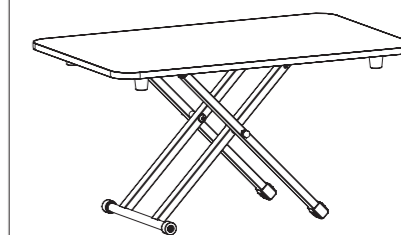

Samarbejdet med Matting har været i gang siden 2015. Nogle af de designopgaver, Dan Ihreborn har udført, omfatter bl.a. StandUp Desk, StandUp Active Storage, StandUp Hanger og StandUp Choice.

	
Produkt	StandUp MINIDESK
Beskrivelse:	Et mindre manuelt højdejusterbart arbejdsbord. Faste højdepositioner 24-49 cm i seks trin. Bordet kræver i den laveste position et areal til stellet på 720 x 700 mm og i den højeste position 720 x 520 mm. Maksimal belastning ca. 10 kg.
Størrelse:	Bordplade: 750 x 600 mm Sammenklappet mål: 750 x 750 mm x 75 mm
Materiale:	Bordplade: HPL-spånplade med kantliste. Benstel: Lakerede stålrør med bløde ben af plast.
Farve/varenr.:	Sort 809580 Hvid 809571

”

Henrik Botha, Business Area Manager
Matting Interior

Jobmate DESK CONVERTER

Jobmate DESK CONVERTER er et sammenklappeligt højdejusterbart bord, der fås i to forskellige størrelser. Arbejdshøjden justeres trinløst med en gasfjeder og indstilles let til den korrekte arbejdshøjde. Kan nemt foldes sammen og pakkes væk.

Produkt	DESK CONVERTER	
Beskrivelse:	Jobmate DESK CONVERTER er et sammenklappeligt højdejusterbart bord, der fås i to forskellige størrelser. Arbejdshøjden justeres trinløst med en gasfjeder.	
Størrelse small:	650 x 400 x 61 – 400 mm	
Størrelse large:	780 x 520 x 55 – 410 mm	
Materiale:	MDF, stål, plast.	
Farve/størrelse/varenr.:	Sort large Sort small Hvid large Hvid small	809780 809782 809781 809783

StandUp DESK skolebord

StandUp DESK er et fleksibelt bord med justerbar højde og den helt rigtige størrelse skrivebord til skolen. Bordet er højdejusterbart uden elektrisk tilslutning, hvilket gør det meget nemt at placere. Bordpladen hæves med en gasfjeder som styres af et håndtag på siden.