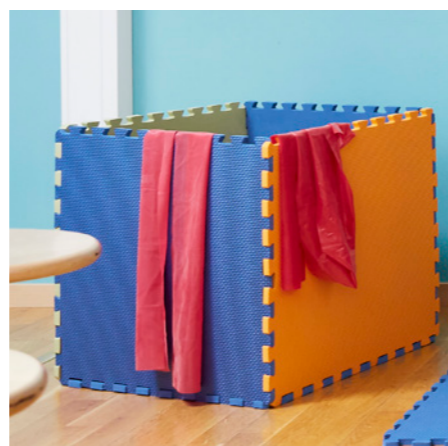

8 stk træknapper med skrue til ophæng.

2 instruktionstavler/skilte med øvelser/aktiviteter.

Du får også to opbevaringsposer af stof til ophængning af gulvplader og halvkuglen. Puslemåtterne er nemme at fjerne ved rengøring.