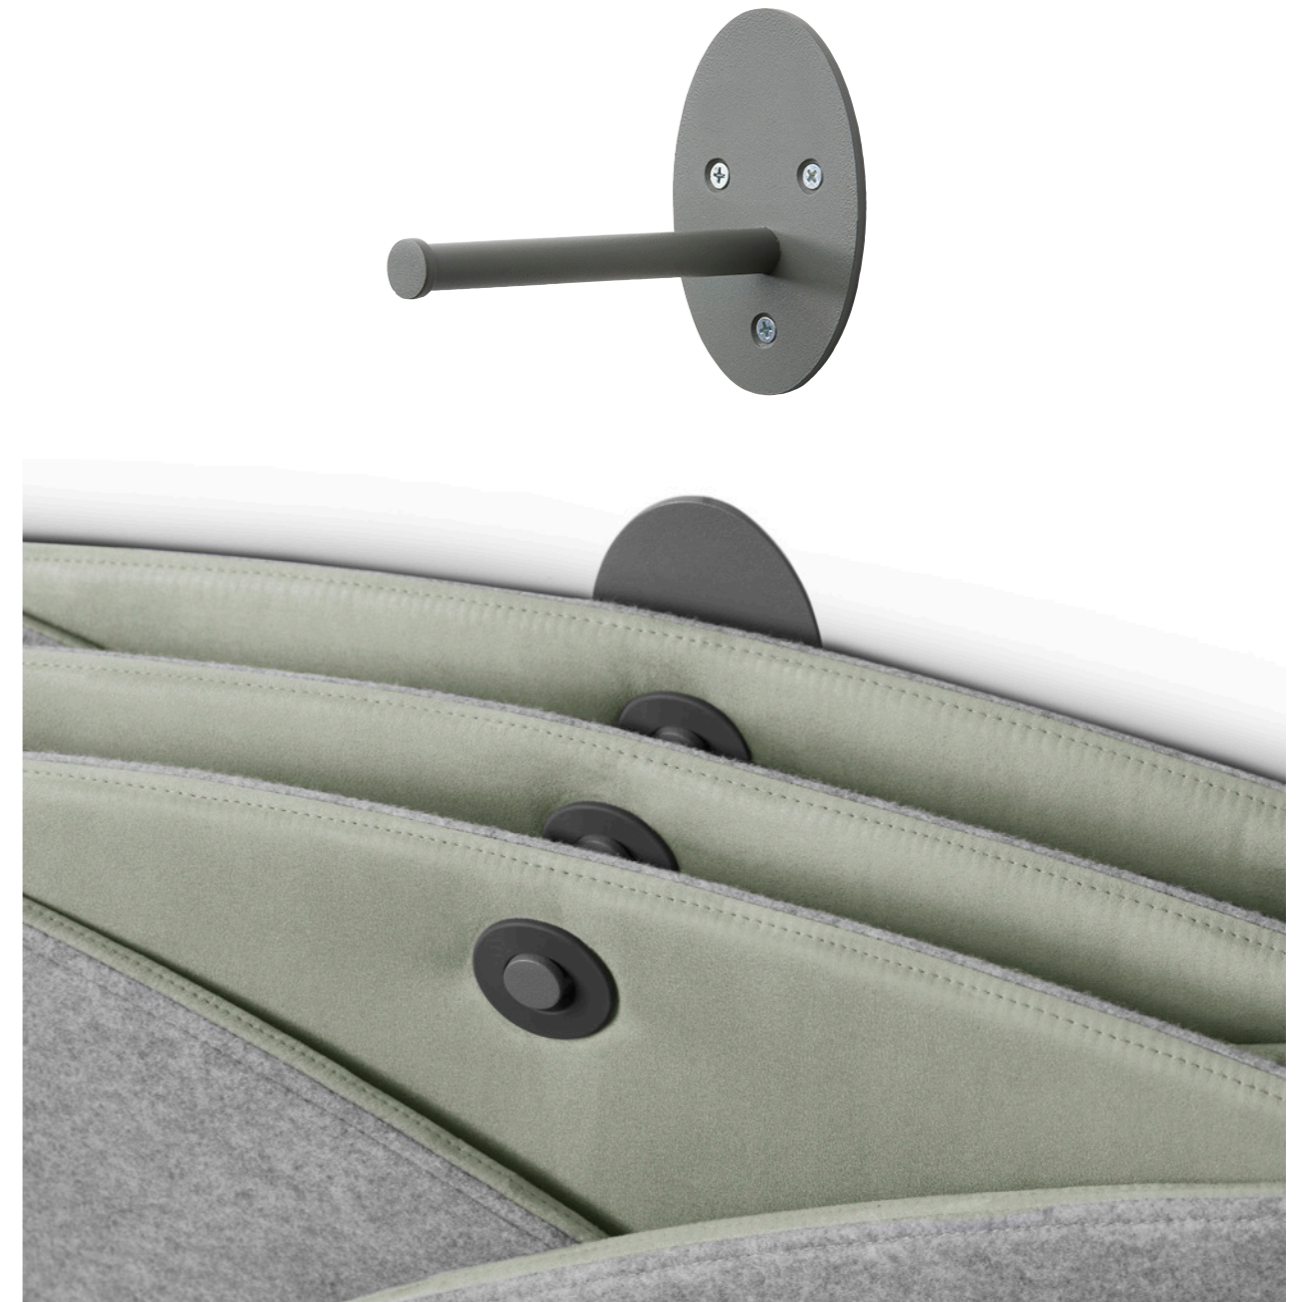

Produkt	StandUp HANGER-vægkrog		
Beskrivelse:	Vægkrog til stilfuld opbevaring. En krog af høj kvalitet til opbevaring på en væg. Plads til 5-6 ståmmåtter eller 3-4 bordskærme.		
Størrelse:	80 x 120 x 157 mm		
Materiale:	Pulverlakeret metal		
Farve/varenr.:	Hvid	RAL 9010	562005
	Grå	RAL 7039	562006
	Sort	RAL 9005	562007