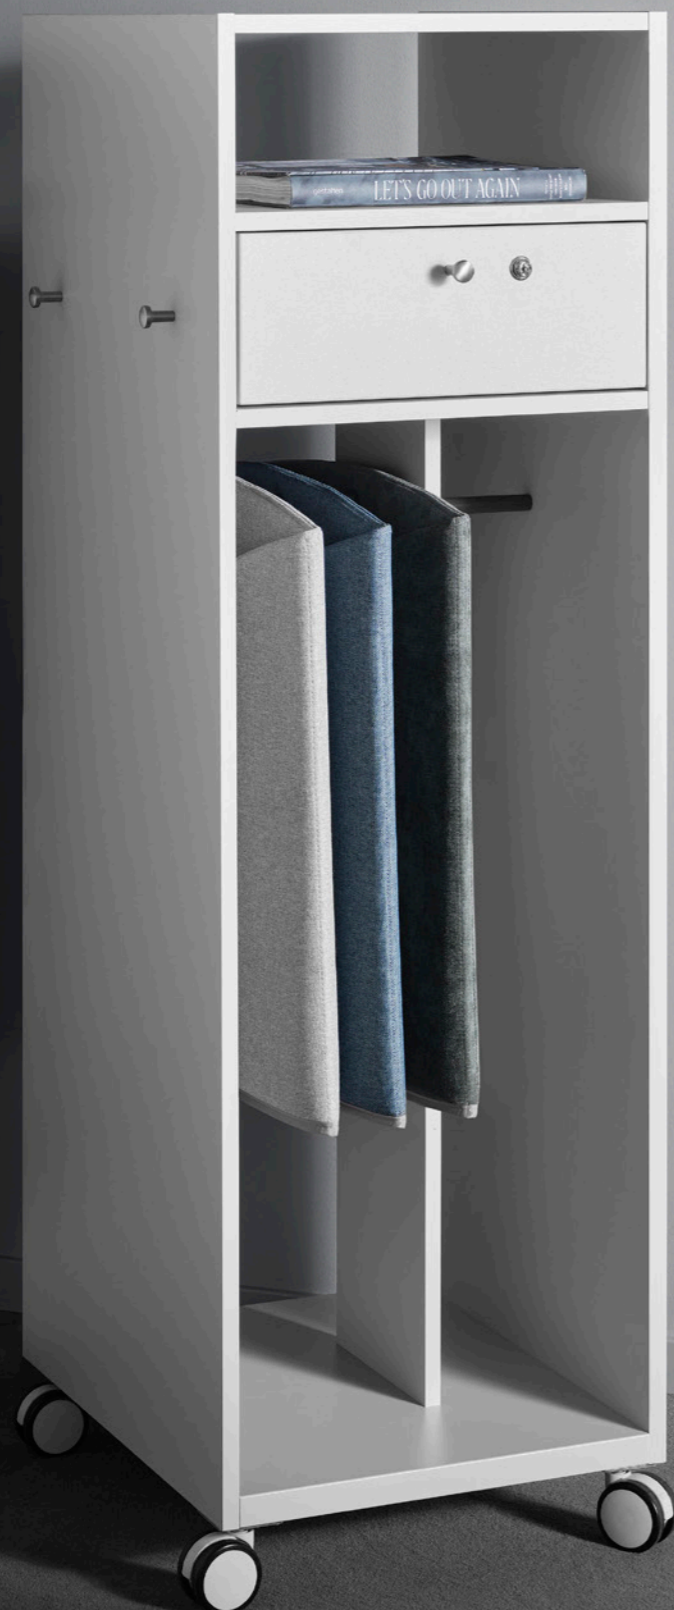

Tips!

StandUp Active Storage har plads til ca. 6 StandUp-måtter.

StandUp Screen bordskærm kan hænges på en stang, har plads til 4 stk.

StandUp Active-balancebræt kan hænges på en stang, opbevares på en hylde eller i et siderum.

StandUp Active-balancemåtte kan opbevares på en hylde eller i et siderum.

StandUp Active-træningsmåtte kan opbevares på en hylde eller i et siderum.

StandUp ACTIVE STORAGE

StandUp ACTIVE STORAGE er opbevaring til det aktive studiemiljø. Designet til opbevaring af StandUp-produkter. ACTIVE STORAGE gør produkterne lettilgængelige. Det åbne design er med vilje udformet, så produkterne er synlige selv på afstand og derigennem stimulerer og motiverer til at bruge dem, hvilket reducerer den tid, man sidder stille, og fremmer fokus. StandUp ACTIVE STORAGE leveres med letkørende hjul og er praktisk, når man vil flytte opbevaringsenheden, og desuden bliver rengøringen også lettere. Opbevaringsenheden fås i forskellige designs, basisudgaven er med to hylder, stang til ophængning og siderum. Det er også muligt at få en udtrækskuffe til opbevaring på den midterste hylde, med eller uden lås. ACTIVE STORAGE passer til StandUp-bordserien og indgår i StandUp-konceptet. Fremstillet i Sverige af holdbare materialer, designet af Dan Ihreborn.