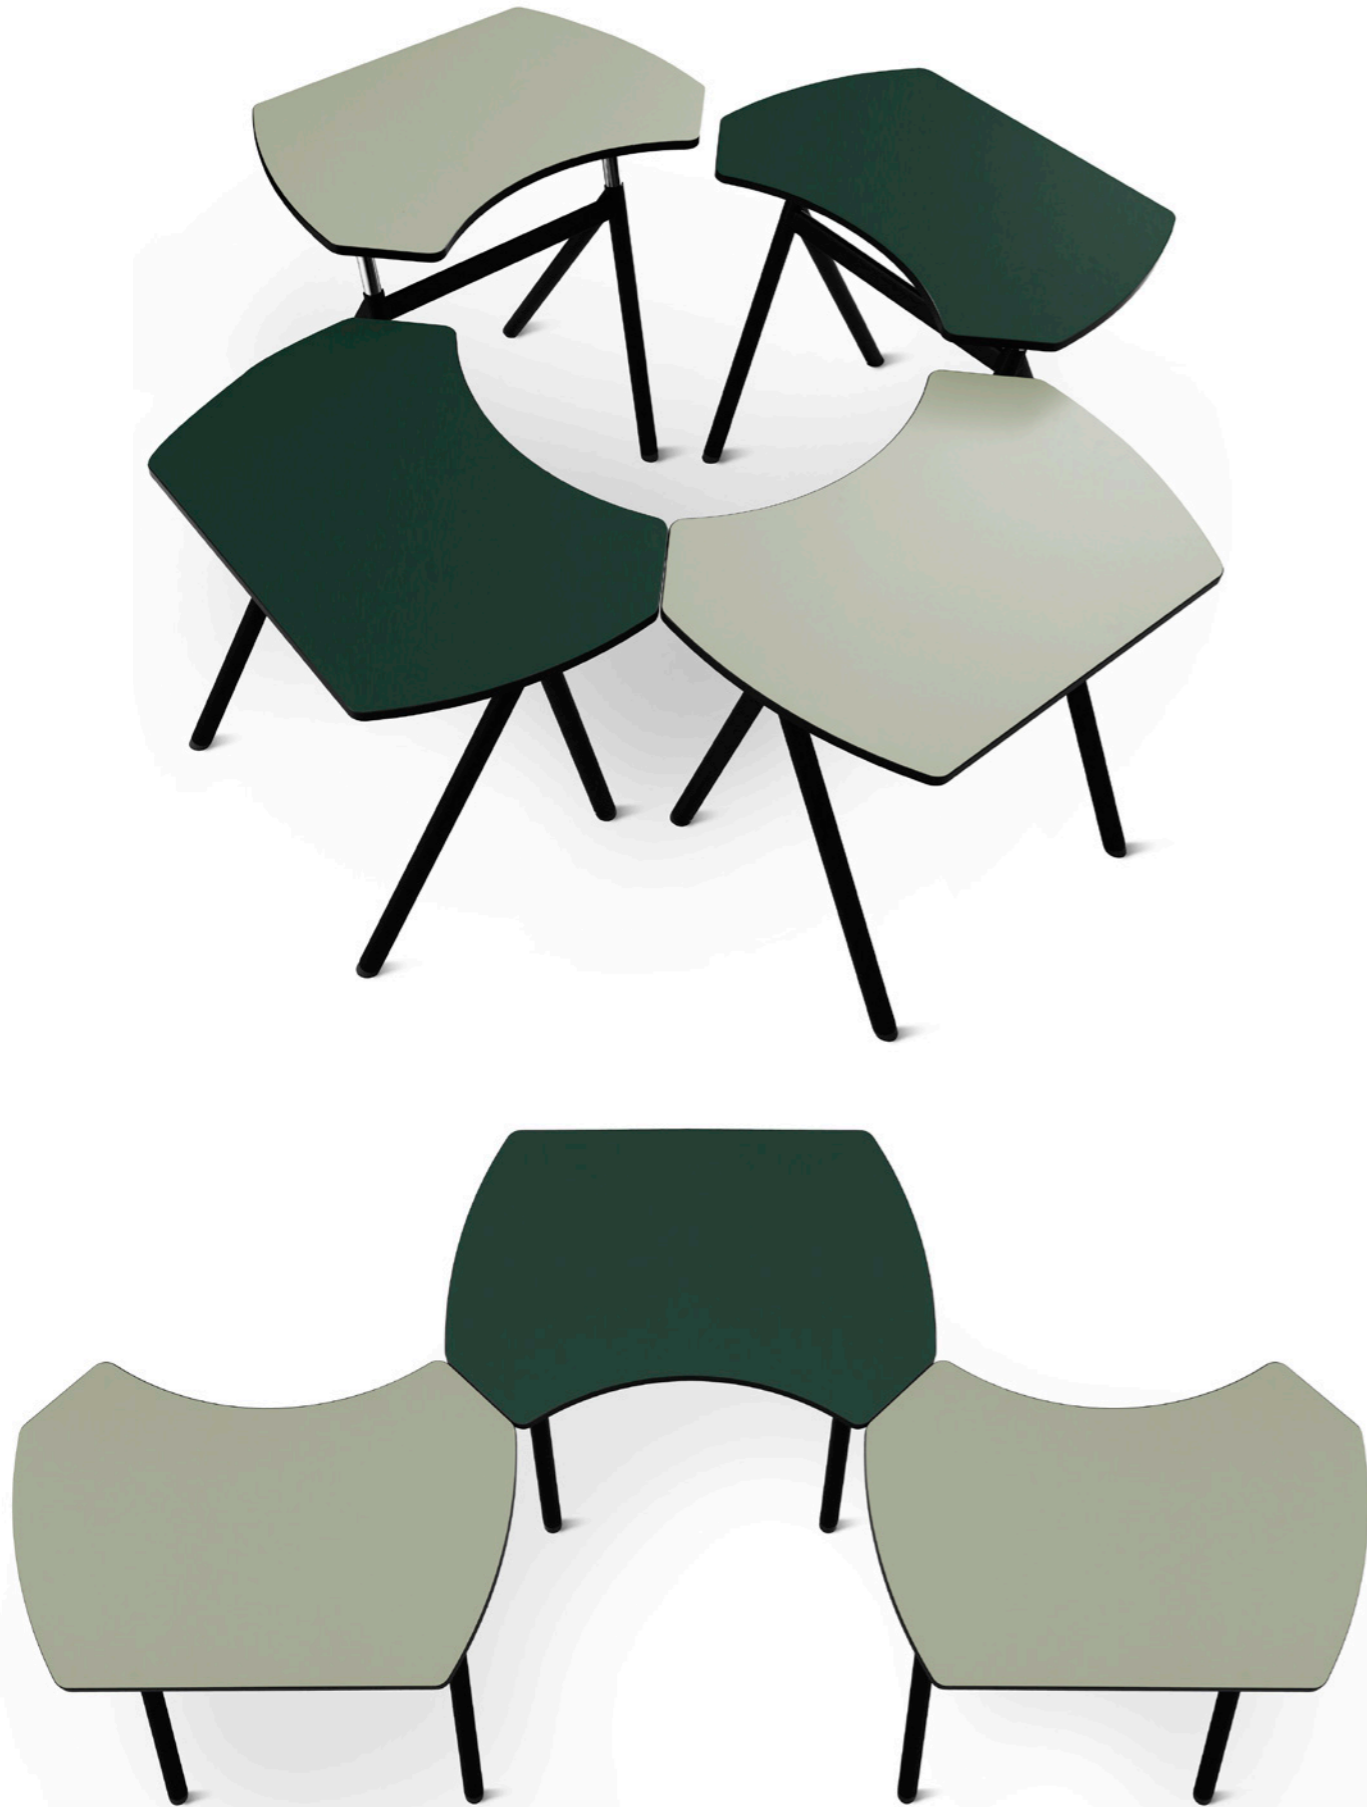

StandUp BLOSSOM

BLOSSOM är vår bordsserie framtagen för att kunna blomma ut i olika formationer. Bordsskivan går att vända åt två olika håll för att kunna skapa grupp-bord, projektytor och olika byggbara formationer som kan anpassas efter klassrummets utformning eller rent av flyttas runt utifrån behov vid dagens lektioner. *Svensktillverkad av hållbara material.*
Design Dan Ihreborn.

Förslag på möblering

Produkt	StandUp BLOSSOM		
Beskrivning:	Höj- och sänkbart bord utan el med flexibel bordsskiva för olika formationer. Gasfjäder styrs med spak placerad på sidan. De två bakre benen har ställbara fottassar, de två främre har fasta. Kan även fås med elförzinkat stativ utan krom. Svensktillverkat.		
Tillval:	DESK hjulpar art nr 385056. Beslag för fällbar skiva art nr 385059		
BLOSSOM stativ			
Storlek:	640 x 587 mm. Justerbar höjd från ca 73 cm till ca 117 cm.		
Material:	Stål, krom, ABS-plast		
Färg stativ / artikelnr:	Vit	RAL9010	386031
	Grå	RAL7010	386033
	Grå	RAL7039	386034
	Silver	RAL9006	386032
	Svart	RAL9005	386036
	Sandstone Grey	RAL7044	386035
DESKTOP bordsskivor			
Storlek:	880 x 610 mm		
Material:	Högtryckslaminat, MDF (HPL)		
Färg bordsskiva / artikelnr:	Valfri	Rak kant 20 mm	880 x 610 mm 385100
	Valfri	Fasad kant 10 mm	385101
Material:	Laminat, Spånskiva (LM)		
Färg bordsskiva / artikelnr:	Valfri	Rak kant 20 mm	880 x 610 mm 385109
Material:	CO₂-neutral Furniture linoleum, Spånskiva/MDF (DT)		
Färg bordsskiva / artikelnr:	Valfri	Rak kant 20 mm	880 x 610 mm 385100
	Valfri	Fasad kant 10 mm	385101
DESKTOP Ljuddämpande bordsskivor			
Material:	CO₂-neutral Furniture linoleum Marmoleum Decibel, Spånskiva (MD)		
Färg bordsskiva / artikelnr:	Valfri	Rak kant 22,5 mm	880 x 610 mm 385103
Material:	Ytskikt av akustiklaminat, med ljuddämpning av kork, Spånskiva (SLS)		
Färg bordsskiva / artikelnr:	Valfri	Rak kant 22,5 mm	880 x 610 mm 385106