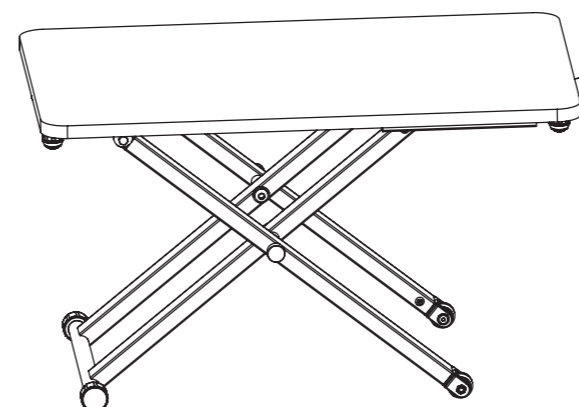

StandUp MINIDESK

StandUp MINIDESK är ett svensktillverkat, portabelt, manuellt höj- och sänkbart bord framtaget för att kunna få en ergonomisk och bra studieplats var du vill. Minidesk har en generöst tilltagen arbetsyta och stabil konstruktion för att kunna rymma extern skärm och passa för grupparbeten. Med Minidesks sex olika arbetslägen kan du höja och sänka bordsskivan för att enkelt anpassa din arbetsställning. Minidesk är lätt att fälla ihop och stuva undan. *Tillverkad i Småland av hållbara material, design Dan Ihreborn.*

Samarbetet med Matting har pågått sedan 2015. Några av de designuppdrag Dan Ihreborn har gjort är bland annat StandUp Desk, StandUp Active Storage och StandUp Hanger och StandUp Choice.

Produkt	StandUp MINIDESK
Beskrivning:	Manuellt höj- och sänkbart mindre arbetsbord. Fasta höjdlägen 24 - 49 cm i sex steg. Bordet kräver i lägsta läget en yta för stativet på 720 x 700 mm, i högsta läget 720 x 520 mm. Maxbelastning ca 10 kg.
Storlek:	Bordsskiva: 750 x 600 mm Hopfällt mått: 750 x 750 mm x 75 mm
Material:	Bordsskiva: HPL spånskiva med kantlist. Benstativ: Lackade stålrör med mjuka tassor av plast.
Färg/artikelnr:	Svart 809580 Vit 809571

Henrik Botha, Business Area Manager
Matting Interior

Jobmate DESK CONVERTER

Jobmate DESK CONVERTER är ett ihopfällbart höj- och sänkbart bord, som finns i två olika storlekar. Arbetshöjden justeras steglöst med en gasfjäder och ställs enkelt in i rätt arbetshöjd. Fälls enkelt ihop och stuvas undan.

Bordet kan fås i flera olika färger på stativ, ytskikt och utföranden på skiva som ljuddämpande skiva, linoleum, laminat, högtryckslaminat, trä mm. Bordet har en fast sidokrok, ställbara fötter och kan även fås med hjul i framkant för att enkelt förflyttas. Stativets lägsta höjd är 73 cm, högsta höjd är 117 cm.