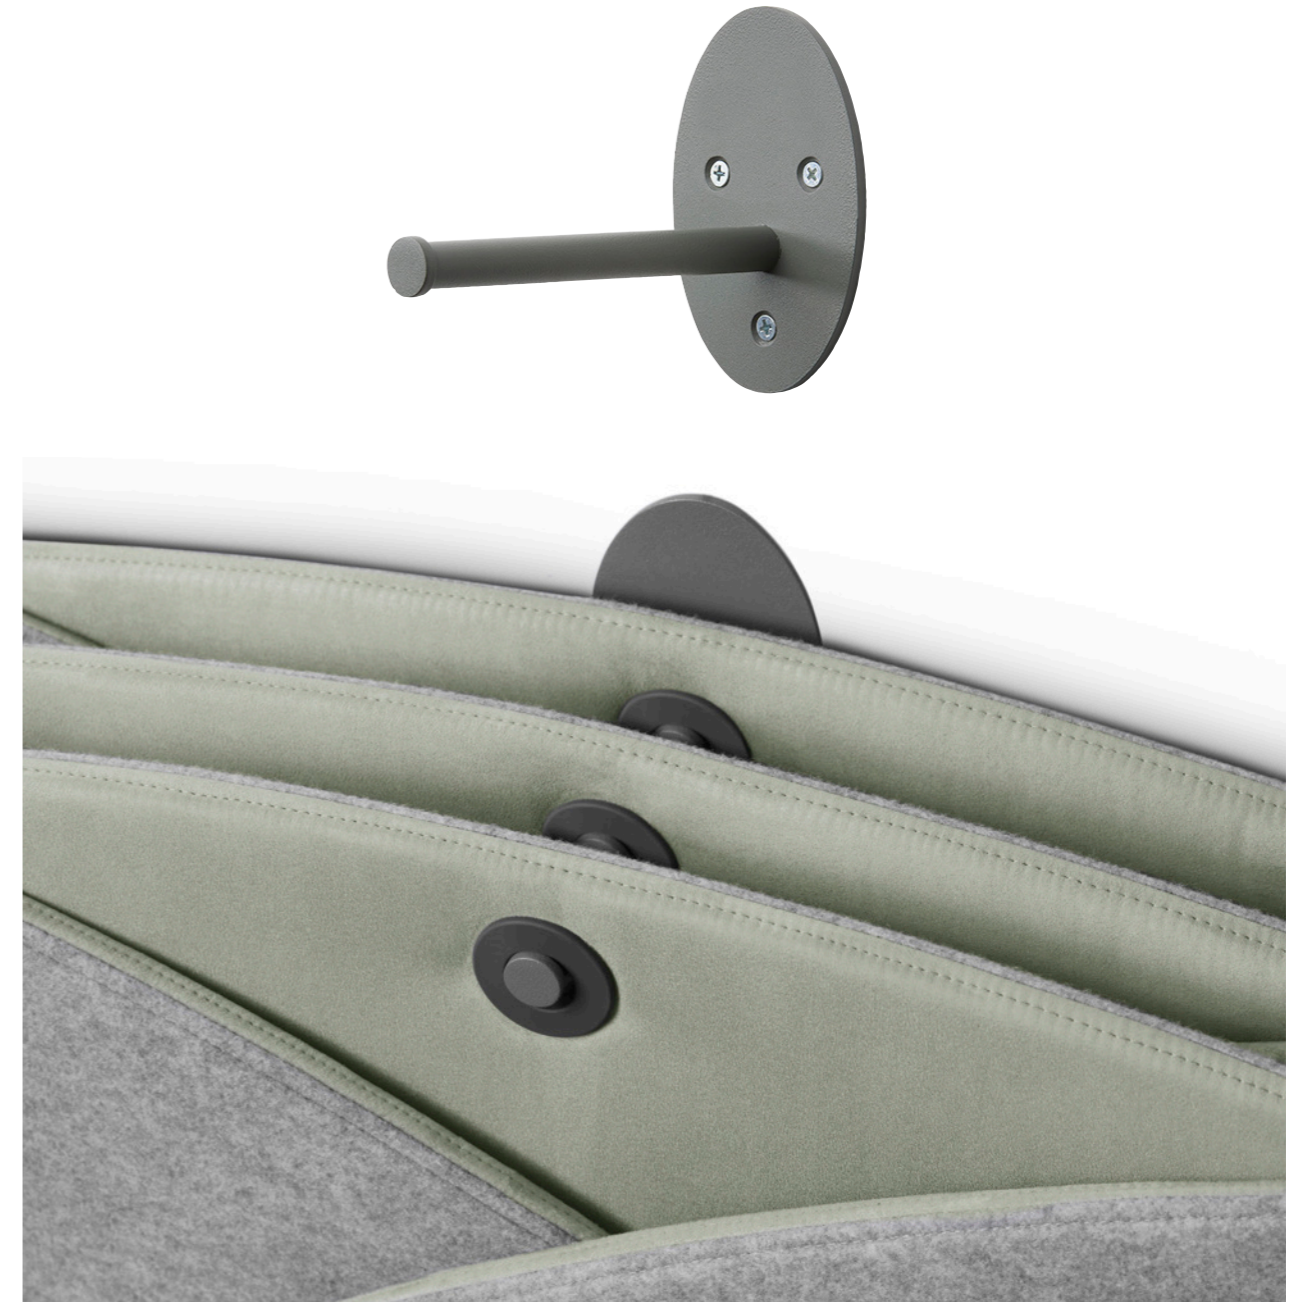

Produkt	StandUp HANGER väggkrok		
Beskrivning:	Väggkrok för stilren förvaring. En högkvalitativ krok för förvaring på vägg. Plats för 5-6 ståmmattor eller 3-4 bordsskärmar.		
Storlek:	80 x 120 x 157 mm		
Material:	Pulverlackad metall		
Färg/artikelnr:	Vit	RAL 9010	562005
	Grå	RAL 7039	562006
	Svart	RAL 9005	562007