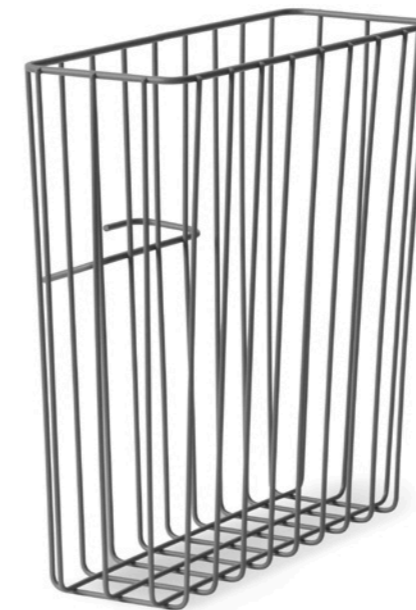

Produkt	MULTIBASKET sidokorg		
Beskrivning:	Snygg och praktisk sidokorg i perforerad plåt. Hängs enkelt på bordsstativet och kan enkelt lyftas upp och förflyttas genom att lyfta i handtaget. Passar alla våra StandUp DESK, DESK STUDENT, BLOSSOM och TRAPETS-bord.		
Storlek:	330 x 230 x 81-109 mm		
Material:	Metall		
Färg/artikelnr:	Vit	RAL 9010	801060
	Silver	RAL 9005	801061
	Svart	RAL 9006	801062

SHELF förvaringslåda

Utdragbar, stabil låda för förvaring eller laptop i pulverlackerad plåt. Monteras enkelt under bordsskiva.

Produkt	SHELF förvaringslåda		
Beskrivning:	Utdragbar, stabil låda för förvaring eller laptop i pulverlackerad plåt. Monteras enkelt under bordsskiva.		
Storlek:	490 x 337 x 90 mm		
Material:	Metall		
Färg/artikelnr:	Grå	RAL 7010	385060
	Silver	RAL 9005	385061

WIRE BASKET sidokorg

WIRE BASKET sidokorg är en trådkorg för extra förvaring. Fästs på sidan av bordsstativet och kan enkelt lyftas av. Passar alla våra StandUp DESK, DESK STUDENT, BLOSSOM och TRAPETS-bord. Svensktillverkad.

Produkt	WIRE BASKET sidokorg		
Beskrivning:	WIRE BASKET sidokorg är en trådkorg för extra förvaring. Fästs på sidan av bordsstativet och kan enkelt lyftas av. Passar alla våra StandUp DESK, DESK STUDENT, BLOSSOM och TRAPETS-bord.		
Storlek:	312 x 112 x 300 mm		
Material:	Metall		
Färg/artikelnr:	Vit	RAL 9010	801013
	Grå	RAL 7010	801016