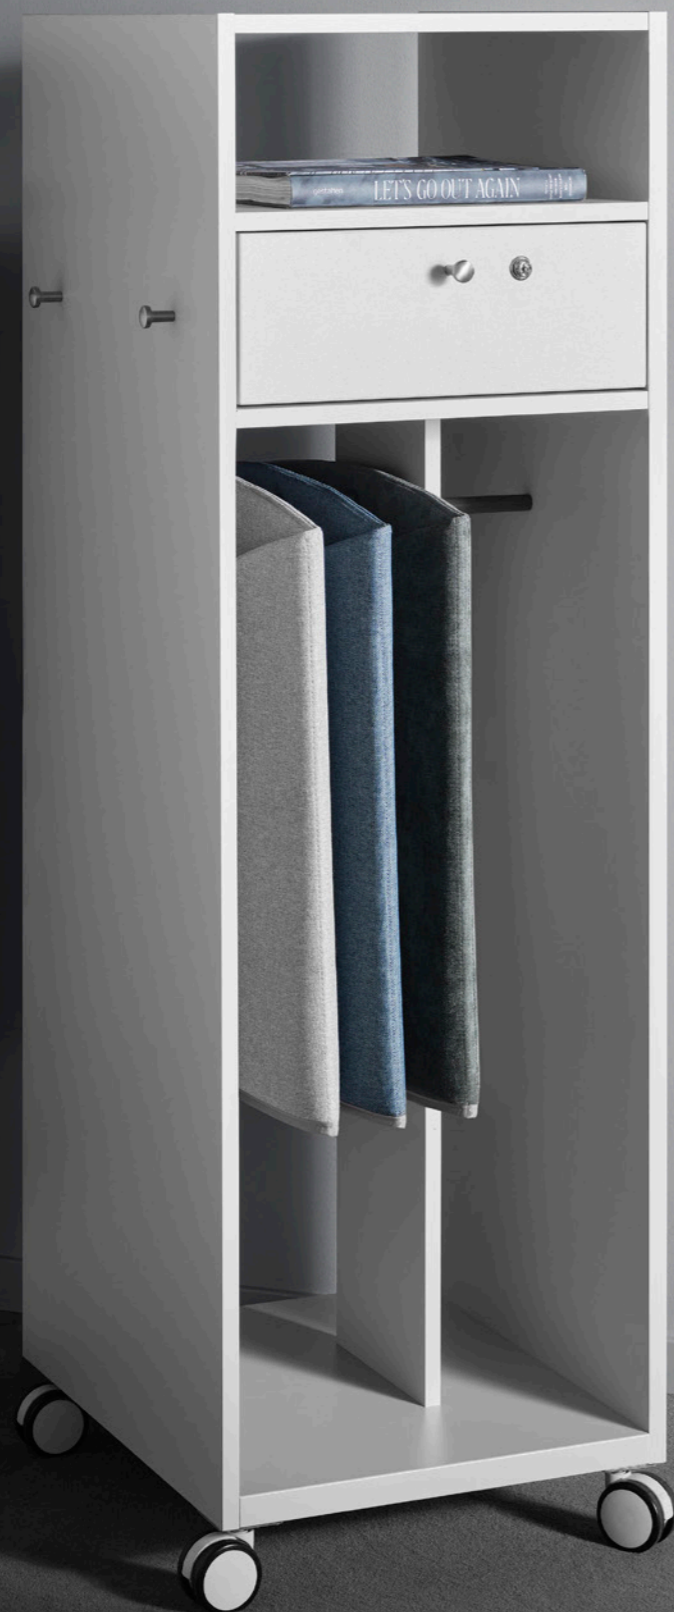

Tips!

StandUp Active Storage rymmer ca 6 st StandUp-mattor.

StandUp Screen bordsskärm kan hängas på stång, rymmer 4 st.

StandUp Active balansbräda kan hängas på stång, förvaras på hyllplan eller i sidofack.

StandUp Active balansmatta kan förvaras på hyllplan eller sidofack.

StandUp Active träningsmatta kan förvaras på hyllplan eller sidofack.

StandUp ACTIVE STORAGE

StandUp ACTIVE STORAGE är en förvaring för den aktiva studiemiljön. Designad för förvaring av StandUp-produkter. ACTIVE STORAGE gör produkterna lätt åtkomliga. Den öppna designen är medvetet utformad så produkterna syns även på håll och därigenom stimulerar och motiverar till användning, vilket minskar stillasittande och främjar fokus. StandUp ACTIVE STORAGE levereras med lättrullade hjul, flexibelt när man vill flytta förvaringen och dessutom underlättar det vid städning. Förvaringen finns i olika utföranden, grundutförandet är med två hyllplan, stång för upphängning och sidofack. Det går även att få utdragbar förvaringslåda i mellersta hyllplanet, med eller utan lås. ACTIVE STORAGE passar till StandUp bordsserie och ingår i StandUp-konceptet. *Svensktillverkad av hållbara material, design Dan Ihreborn.*