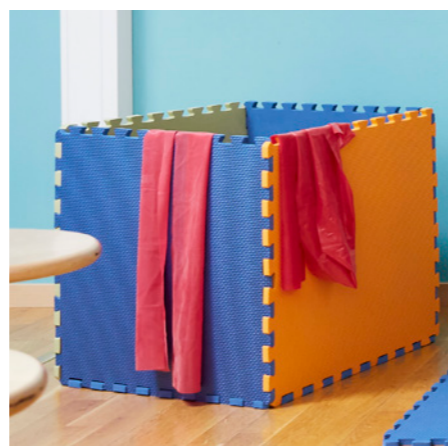

8 st träknoppar med skruv för upphängning.

2 st instruktionstavlor/skyltar med övningar/aktiviteter.

Du får även med två förvaringsväskor i tyg för upphängning av golvplattor och halvbollen. Pusselmattorna är enkla att lyfta bort vid städning.