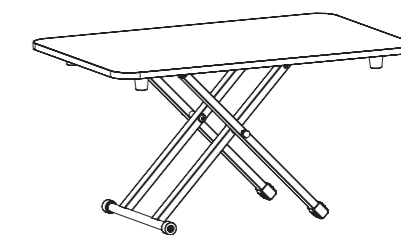

StandUp MINIDESK

StandUp MINIDESK är ett svensktillverkat, portabelt, manuellt höj- och sänkbart bord framtaget för att kunna få en ergonomisk och bra studieplats var du vill. Minidesk har en generöst tilltagen arbetsyta och stabil konstruktion för att kunna rymma extern skärm och passa för grupparbeten. Med Minidesks sex olika arbetslägen kan du höja och sänka bordsskivan för att enkelt anpassa din arbetsställning. Minidesk är lätt att fälla ihop och stuva undan. *Tillverkad i Småland av hållbara material, design Dan Ihreborn.*

Samarbetet med Matting har pågått sedan 2015. Några av de designuppdrag Dan Ihreborn har gjort är bland annat StandUp Desk, StandUp Active Storage och StandUp Hanger och StandUp Choice.

Produkt	StandUp MINIDESK
Beskrivning:	Manuellt höj- och sänkbart mindre arbetsbord. Fasta höjdlägen 24 - 49 cm i sex steg. Bordet kräver i lägsta läget en yta för stativet på 720 x 700 mm, i högsta läget 720 x 520 mm. Maxbelastning ca 10 kg.
Storlek:	Bordsskiva: 750 x 600 mm Hopfällt mått: 750 x 750 mm x 75 mm
Material:	Bordsskiva: HPL spånskiva med kantlist. Benstativ: Lackade stålrör med mjuka tassor av plast.
Färg/artikelnr:	Svart 809580 Vit 809571

”

Vi vuxna vet att det är bra att stå upp och jobba. Det är också för de flesta självklart att ha ett höj- och sänkbart skrivbord. När det nu är så bra för vuxna - varför sitter då de flesta barnen ner och jobbar?

Henrik Botha, Business Area Manager
Matting Interior

Jobmate DESK CONVERTER

Jobmate DESK CONVERTER är ett ihopfällbart höj- och sänkbart bord, som finns i två olika storlekar. Arbetshöjden justeras steglöst med en gasfjäder och ställs enkelt in i rätt arbetshöjd. Fälls enkelt ihop och stuvas undan.