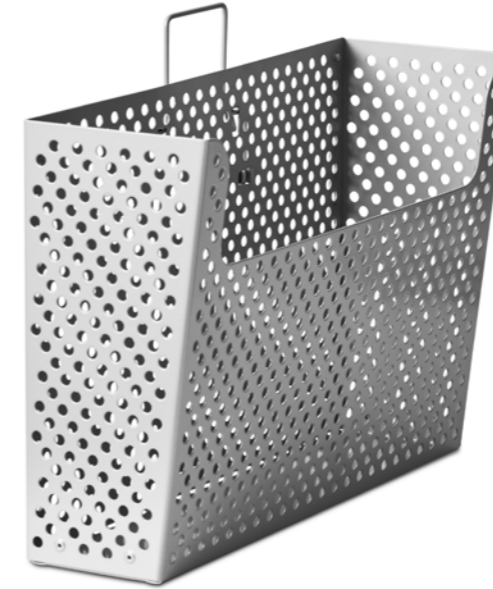

StandUp HANGER väggkrok

StandUp HANGER väggkrok är en stabil och hållbar väggkrok för förvaring på vägg. Plats för 5-6 ståmmattor eller 3-4 bordsskärmar eller annat. Svensktillverkad.

Produkt	StandUp HANGER väggkrok		
Beskrivning:	Väggkrok för stilren förvaring. En högkvalitativ krok för förvaring på vägg. Plats för 5-6 ståmmattor eller 3-4 bordsskärmar.		
Storlek:	80 x 120 x 157 mm		
Material:	Pulverlackad metall		
Färg/artikelnr:	Vit	RAL 9010	562005
	Grå	RAL 7039	562006
	Svart	RAL 9005	562007

WIRE SHELF förvaringshylla

Trådhylla som enkelt monteras under bordsskiva med medföljande skruvar. För extra förvaring eller laptop. Svensktillverkad.

Produkt	WIRE SHELF förvaringshylla		
Beskrivning:	Trådhylla som enkelt monteras under bordsskiva med medföljande skruvar. För extra förvaring eller laptop.		
Storlek:	450 x 300 x 75 mm		
Material:	Metall		
Färg/artikelnr:	Vit	RAL 9010	801018
	Grå	RAL 7010	801015

MULTIBASKET sidokorg

Snygg och praktisk sidokorg i perforerad plåt. Fästs på sidan av bordsstativet och kan enkelt lyftas av. Passar alla våra StandUp DESK, DESK STUDENT, BLOSSOM och TRAPETS-bord. Svensktillverkad.

Produkt	MULTIBASKET sidokorg		
Beskrivning:	Snygg och praktisk sidokorg i perforerad plåt. Hängs enkelt på bordsstativet och kan enkelt lyftas upp och förflyttas genom att lyfta i handtaget. Passar alla våra StandUp DESK, DESK STUDENT, BLOSSOM och TRAPETS-bord.		
Storlek:	330 x 230 x 81-109 mm		
Material:	Metall		
Färg/artikelnr:	Vit	RAL 9010	801060
	Silver	RAL 9005	801061
	Svart	RAL 9006	801062