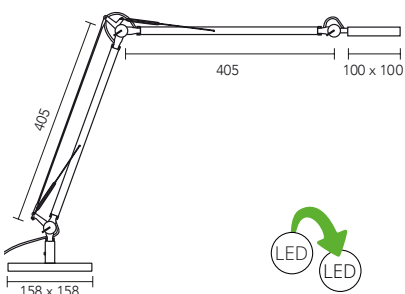

Model	Farve	Varenr.

MADRID	Hvid	775927

MADRID	Sort	775928

Tilvalg	Farve	Varenr.

MADRID bordtvinge	Hvid	775827

MADRID bordtvinge	Sort	775828