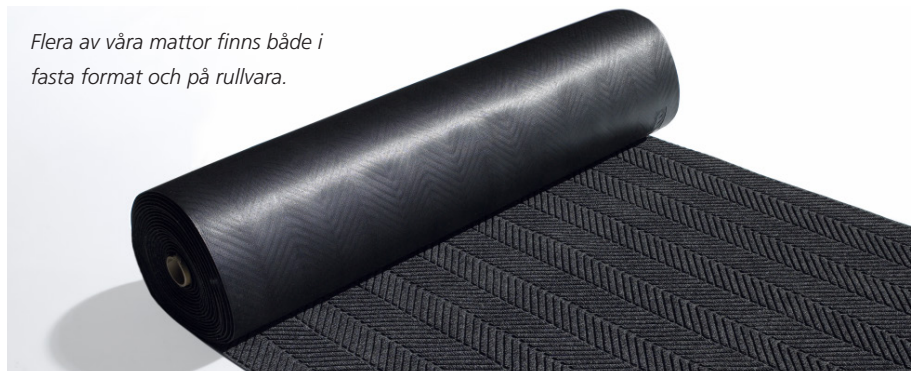

Zon 3. Torkmattan

Sista steget i en entrélösning är en högabsorberande torkmatta som suger åt sig den sista vätan och tar

Flera av våra mattor finns både i fasta format och på rullvara.