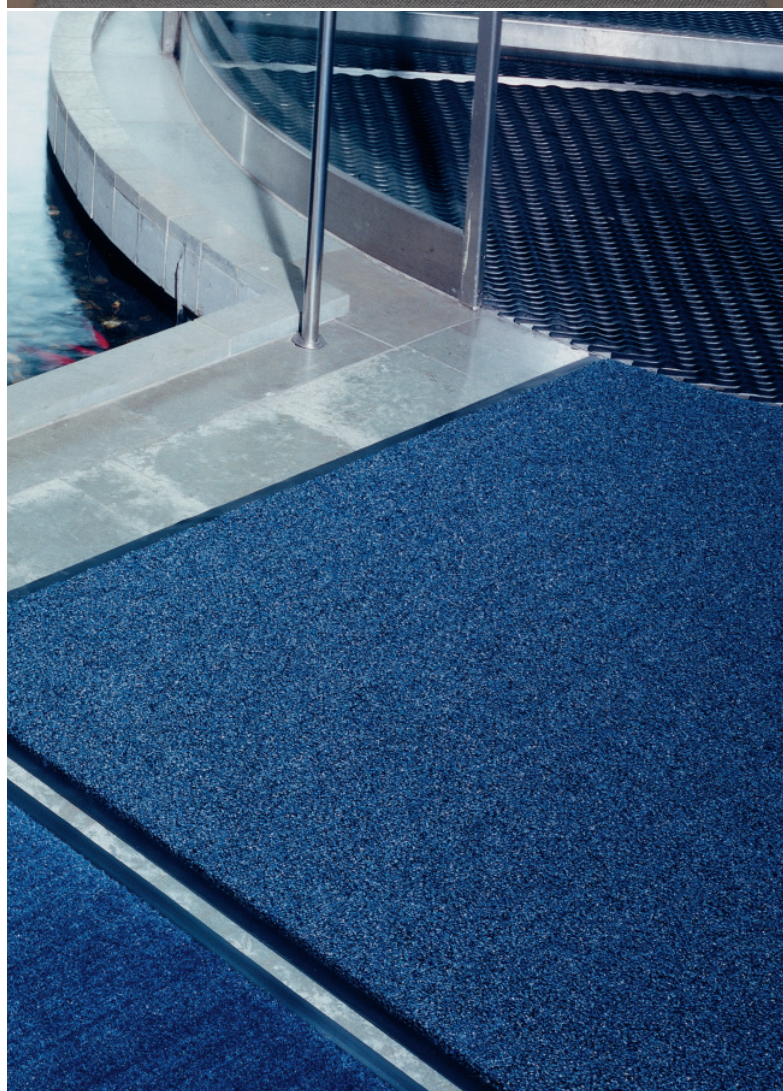

1,8 x löpmeter: **Grå** 156090-1

Kantlistning på kortsidor vid köp av löpmeter 171016

3. Torkmattan

Sista steget i en entrélösning är torkmattan som suger åt sig vätan och tar hand om den fina smutsen. Våra mattor är högabsorberande, de klarar stora mängder väta utan att funktionen avtar. Solett kan till exempel hålla upp till 6 l vatten/m². Hur lång mattan ska vara beror på miljö och trafikbelastning, samt på hur ofta den ska rengöras. Torkmattan bör dock var minst fyra fotsteg lång för att kunna ge en god grundfunktion.