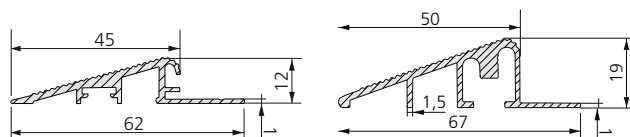

Mattramp, höjd 12 mm / lpm Art.nr 100/12RAMP

Mattramp, höjd 18 mm / lpm Art.nr 100/18RAMP