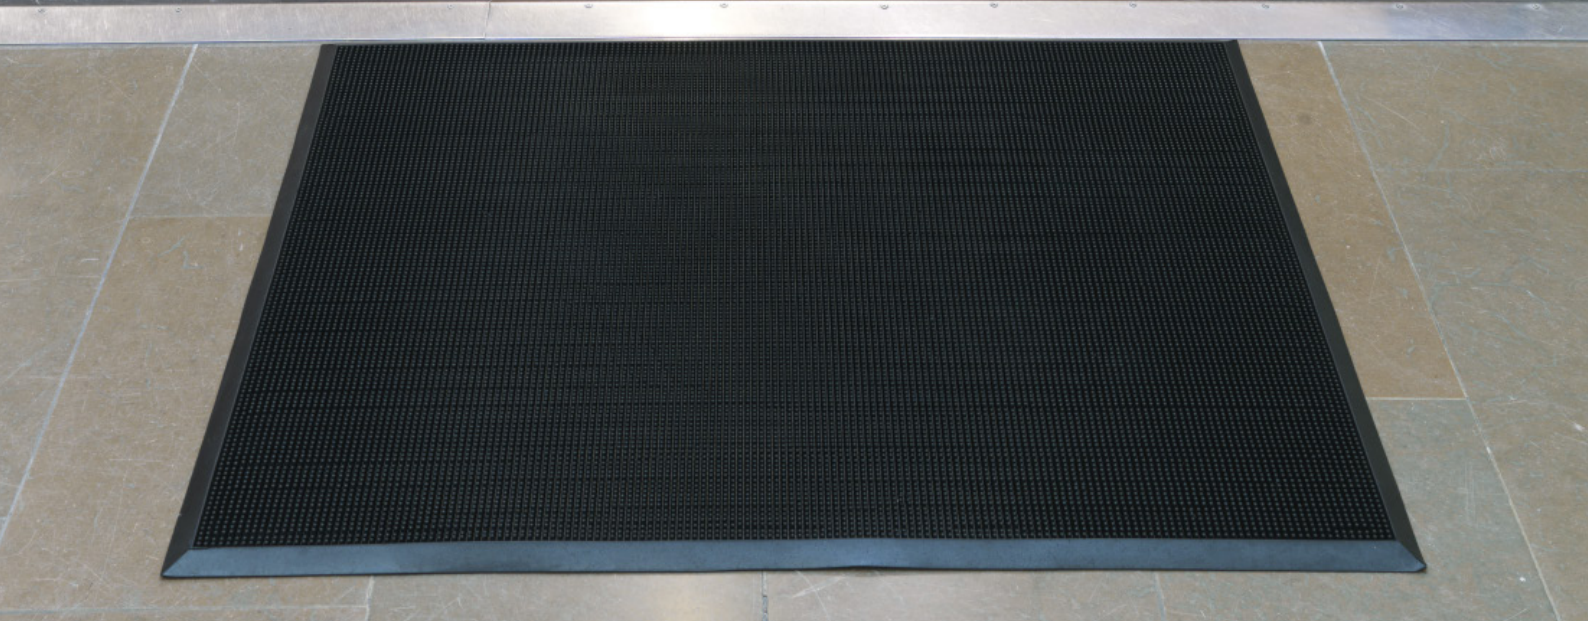

Matting Effektiv Jaguar motsvarar samtliga krav vi ställer på en skrapmatta.

Matting Effektiv Jaguar är enkel att sköta oavsett storlek på mattan vilket är unikt för kraftiga och stora skrapmattor som ofta är tunga. Matting Effektiv Jaguar rullar man helt enkelt ihop när man ska städa.

Matting Effektiv Jaguar

Matting Effektiv Jaguar är extremt slitstark och tål tuffa entréer med hög trafik, skrapklacken skrapar av smutsen effektivt. Den snygga ytfinishen står emot smutsen mycket bra. Det öppna hålmönstret rymmer stora mängder utan att det ser ofräscht ut. Mattans låga vikt gör att den är enkel att rulla ihop för att avlägsna sand och grus. Baksidan är dränerad åt två håll för allra bästa avrinning och avdunstning.

Övrigt: Måttbeställning eller standardstorlek.

Storlek, bredd x längd / Art.nr

100 x 150 cm 151001 Kopplingselement 151117

Yoga Light

Yoga Light är en lättare ringgummimatta med inbyggd snedfasad kant för placering direkt på golvet eller marken. Det rejäla och halksäkra ringmönstret skrapar effektivt av all grov smuts. Den öppna profilen ger utrymme för att behålla stora mängder smuts och snö, den dränerade undersidan vilar på små nabbar som låter vatten rinna undan och underlaget ventileras. Yoga Light är lätt att lyfta undan eller rulla ihop vid rengöring.

Storlek, bredd x längd / Art.nr

106 x 157 cm 348021

Rubett

Rubett är en robust skrapmatta bestående av tätt formade mjuka piggar som effektivt skrapar av all grov smuts. Den fungerar lika bra inom- som utomhus. Botten är helt tät och samlar smuts och väta och skyddar underlaget effektivt. Kanterna är fasade för minskad snubbelrisk. Rubett rengörs enklast genom skakning och avspolning.