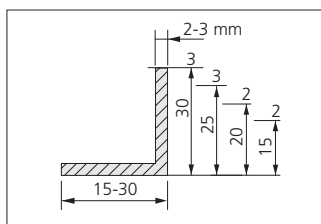

Astro Turf-list 90 x 5,5 cm, förpackning 24 st 307100

Ramar och ramper

Ingjutningsram i aluminium.

Ingjutningsram

Består av vinkelprofiler (L). De medföljande kraftiga hörnbeslagen säkerställer en exakt fastskruvning. Muranakare finns vid behov. Ramen är förberedd för montering med girade hörn men kan även fås i raka längder i önskat mått.