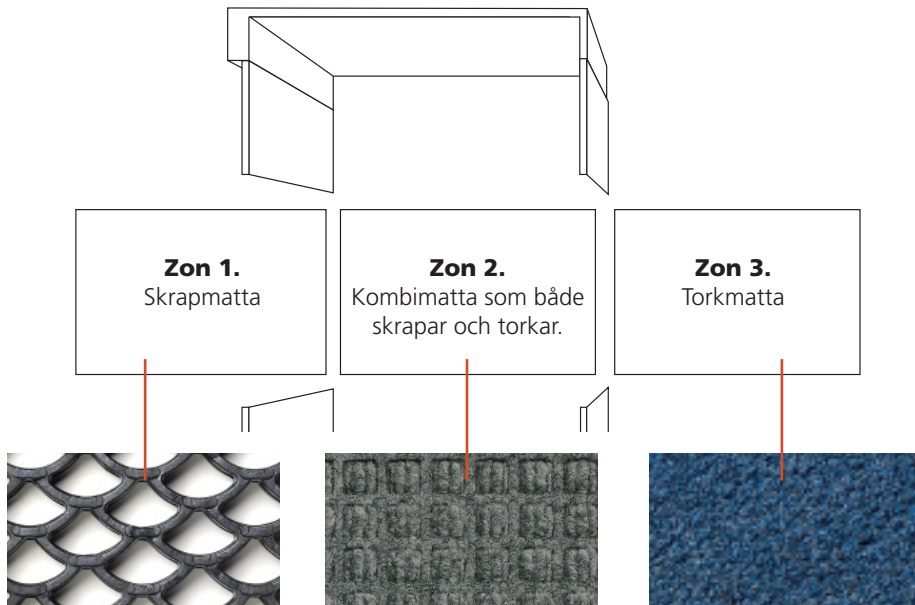

MATTING

K 01 Jeans
- Slim fit
- Tapered leg
Normal waist

Entrémattor

- effektiva tork- och skrapmattor

Entrén ger det första, viktiga intrycket av ett företag. Den skall se snygg och fräsch ut i många år. Matting har levererat mattor i över 40 år. Denna erfarenhet har gjort oss till det naturliga valet vid professionella installationer i offentlig miljö. Alla våra mattor håller samma höga kvalitet, de är utvecklade för att klara vårt tuffa nordiska klimat. Slitaget på mattan beror förstås på miljö och trafikbelastning, därför erbjuder vi flera olika alternativ för att kunna tillgodose alla behov. Garanti är en självklarhet. Lika viktigt som att produkterna fungerar, är att de är lätta att sköta och underhålla. Våra mattor är enkla att rulla undan vid rengöring. De tål högtryckstvätt och vanliga rengöringsmedel.

Entrémattor

4/5 av all smuts som förs in i en byggnad kommer in via våra fötter. Det ser snart ofräscht ut, inte bara i entrén utan i hela byggnaden. För att förhindra smutsen att spridas installeras en effektiv smutskontroll redan vid ytterdörren. Det mest optimala är en entrélösning i tre zoner; skrapmatta, kombinationsmatta och att avsluta med en torkmatta som suger upp den sista vätan.