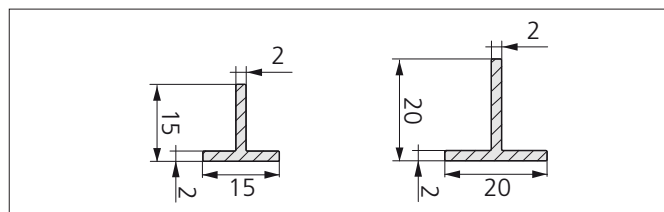

Ingjutningsram Aluminium, art.nr

100/15	100/25
100/20	100/30

Ankare. För förankring av långa/stora Effektiv Jaguarmattor.

Ankare, höjd / Art.nr

12 mm 101670 16 mm 101671 20 mm 101672

T-profil. En T-profil används ofta som avdelare mellan två olika mattor i en och samma brunn.