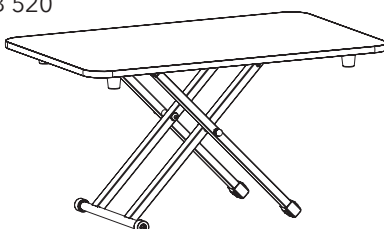

H 61 - 400
L 650
B 400

H 55 - 410
L 780
B 520

DESK CONVERTER

Jobmate DESK CONVERTER er et foldbart højdejusterbart bord, der fås i to forskellige størrelser. Arbejdshøjden justeres trinføst med en gasfjeder og indstilles let til den korrekte arbejdshøjde. Foldes let sammen og stilles væk når ikke det er i brug.

Materiale: MDF, stål.

Mål (mm)	Model	Farve	Varenr
650 x 400	Lille	Hvid	809783
650 x 400	Lille	Sort	809782
780 x 520	Stor	Hvid	809781
780 x 520	Stor	Sort	809780

Hvid

Sort