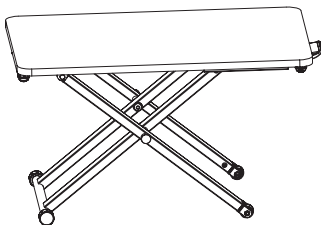

H 61 - 400
L 650
B 400

H 55 - 410
L 780
B 520

DESK CONVERTER

Jobmate DESK CONVERTER er et foldbart højdejusterbart bord, der fås i to forskellige størrelser. Arbejdshøjden justeres trinføst med en gasfjeder og indstilles let til den korrekte arbejdshøjde. Foldes let sammen og stilles væk når ikke det er i brug.

Materiale: MDF, stål.

Mål (mm)	Model	Farve	Varenr
650 x 400	Lille	Hvid	809783
650 x 400	Lille	Sort	809782
780 x 520	Stor	Hvid	809781
780 x 520	Stor	Sort	809780

Hvid

Sort