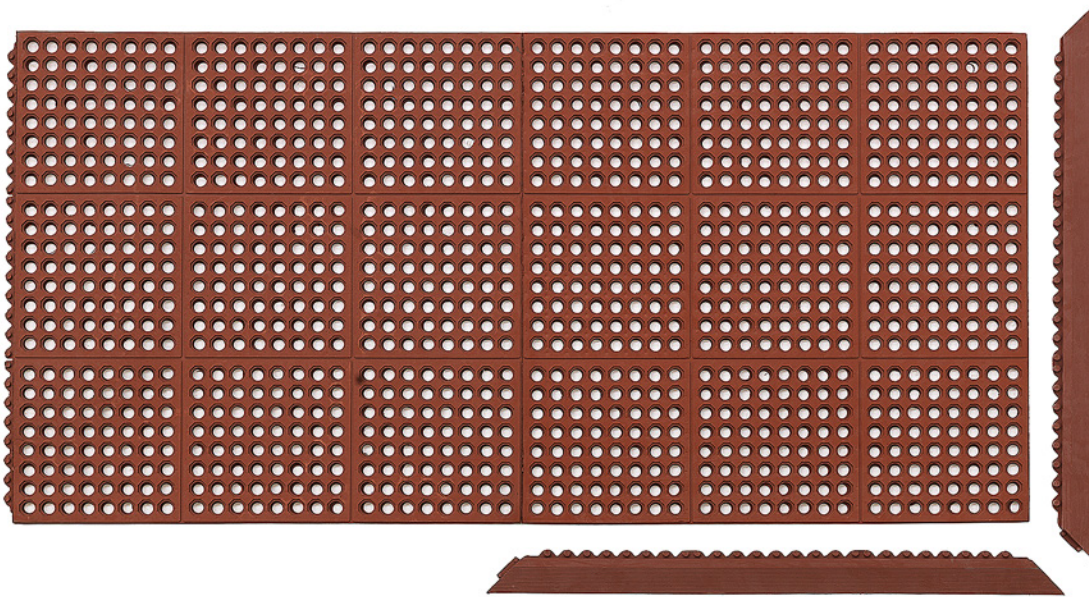

83 x 277 cm

Livsmedelshantering

Yoga Tuff Extra

Slitstark modulmatta som är ventilerad med ett hål-mönster, vilket gör den mycket halksäker. Byggs lätt till önskad storlek, varje modul har en fast koppling på en sida vilket gör det lätt att koppla på nästa. Den täta gummiblandningen försvårar för bakterier att få fäste och mattan klarar desinficering med antiseptiska kemikalier. Nitrilgummihalten gör också att den klarar oljor, fett och kemikalier samtidigt som den ger mattan en hög slitstyrka och värmebeständighet. Mattan kan kompletteras med fasade kanter.