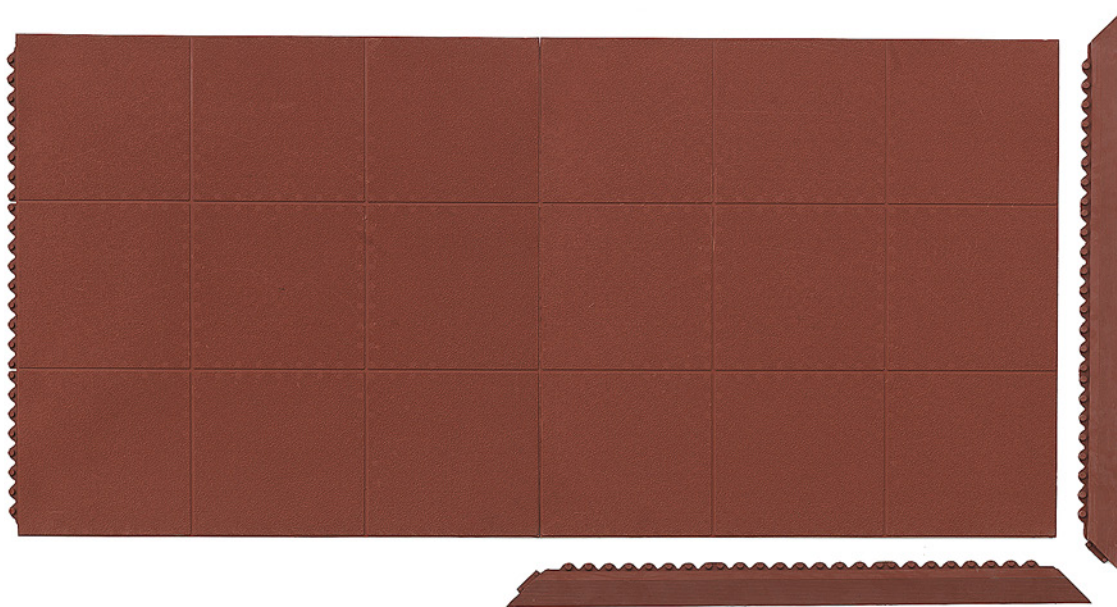

Lång exponering

60 x 90 cm

Modul
mittbit
80 x 70 cm

Modul
ändbit
80 x 30 cm

Tung industri

Yoga Solid Extra

Slitstark modulmatta med tät och halksäker ovansida. Byggs lätt till önskad storlek, varje modul har en fast koppling på en sida vilket gör det lätt att koppla på nästa. Kan även kompletteras med fasade kanter för minskad snubbelrisk. Den täta ovansidan gör mattan lätt att städa. Tillverkad av en nitrilgummiblandning som gör att den är både värmebeständig och motståndskraftig mot oljor, fett och kemikalier.