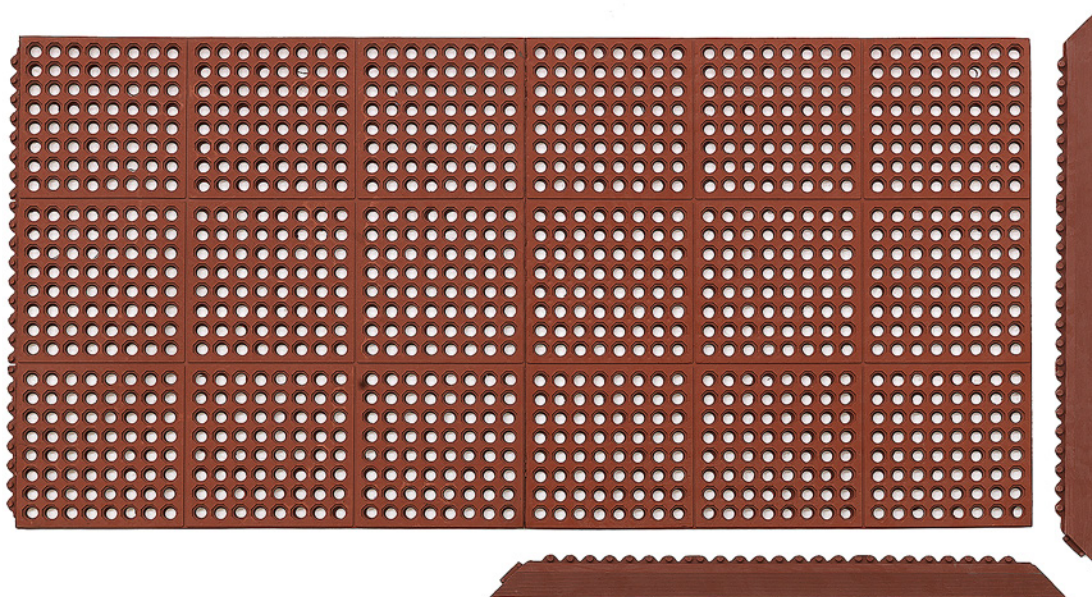

## Yoga Tuff Extra

En slidstærk modulmåtte som er ventileret med et hulmønster, hvilket gør den meget skridsikker. Måtten bygges enkelt til den ønskede størrelse eftersom hvert modul har en fast kobling på den ene side, hvilket gør det let at koble det næste modul på. Den specielle tætte gummiblanding gør det vanskeligt for bakterier at få fodfæste og måtten tåler olie, fedt og kemikalier, samt gør måtten meget slidstærk og varmebestandig. Måtten kan kompletteres med affasede kanter.