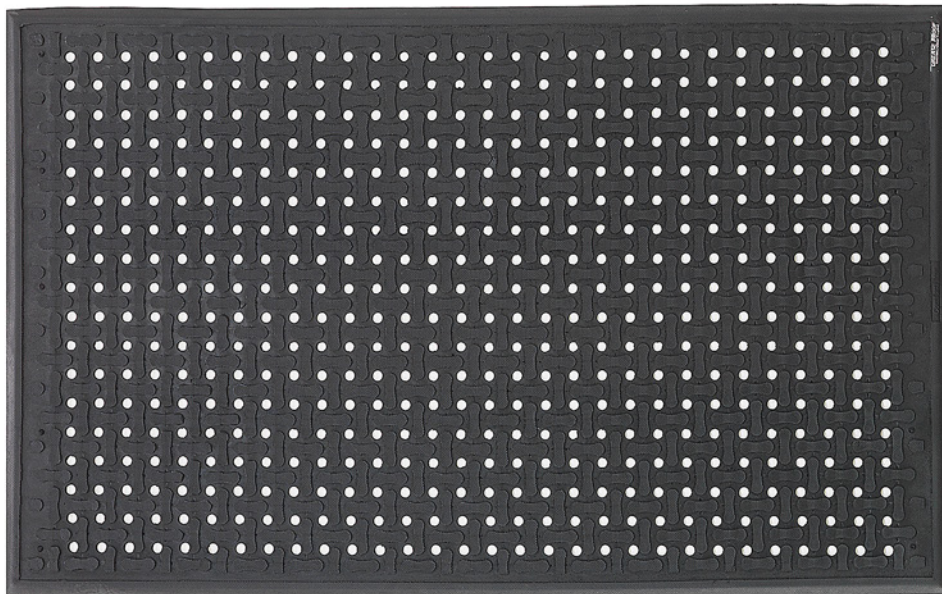

Levnedsmidler

Comfort Flow

Comfort Flow er en meget blød og smidig arbejdsplads-måtte, som giver god komfort og ergonomi på hårde gulve. Det kraftige mønster gør den skridsikker, og den åbne konstruktion slipper væde igennem og dræner og ventilerer gulvet. Den er fremstillet af 100 % nitrilgummi, hvilket gør den meget modstandsdygtig over for olie, fedt, kemikalier og skærevæsker. Gummiet er antimicrobielt behandlet for at mindske tilvæksten af bakterier, hvilket gør den egnet til miljøer med strenge krav til hygiejne, f.eks. i restaurantkøkkener.

Materiale: Nitrilgummi, antimicrobielt behandlet.

Tykkelse: 12 mm

Rengøring: Afskylles eller maskinvaskes. Tåler desinficering med antiseptiske kemikalier. Tåler autoklave.