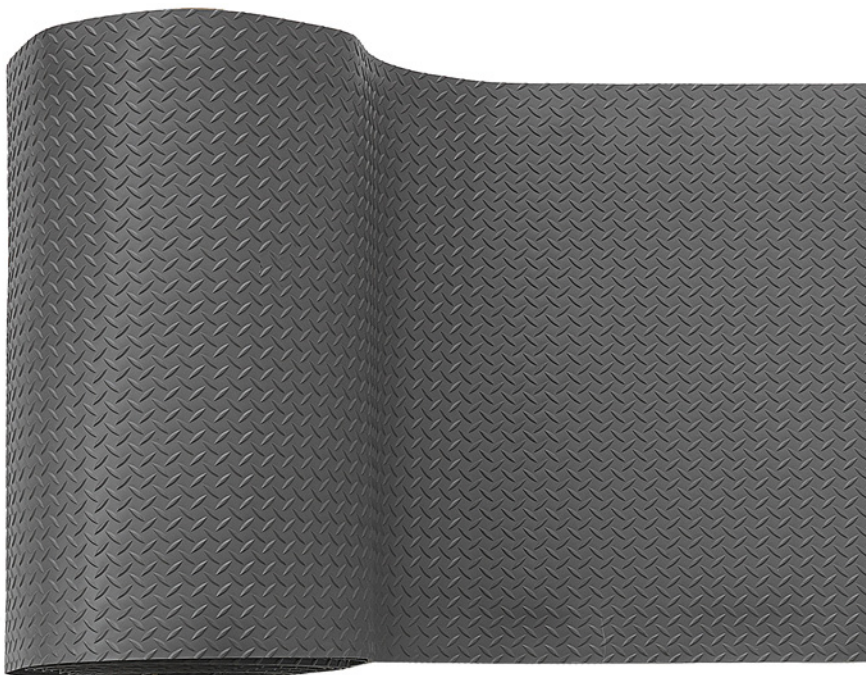

## Yoga Step Zedlan

En meget slidstærk arbejdspladsmåtte med en kraftig marmoreret overflade. Blød og dæmpende underside af det elastiske materiale Zedlan™, skummet vinyl. Findes i lyse- eller mørkegrå.

Kort  
eksponering

61 x 91 cm

91 x 152 cm

### Yoga Deck

**Meget slidstærk arbejdspladsmåtte med en mørkmønstret overflade for optimal skridsikkerhed selv ved væske-spild. Den bløde og dæmpende underside i polyvinyl giver god ergonomi og komfort. De affasede kanter mindsker snublerisiko og gør det lettere at køre vogne hen over måtten.**