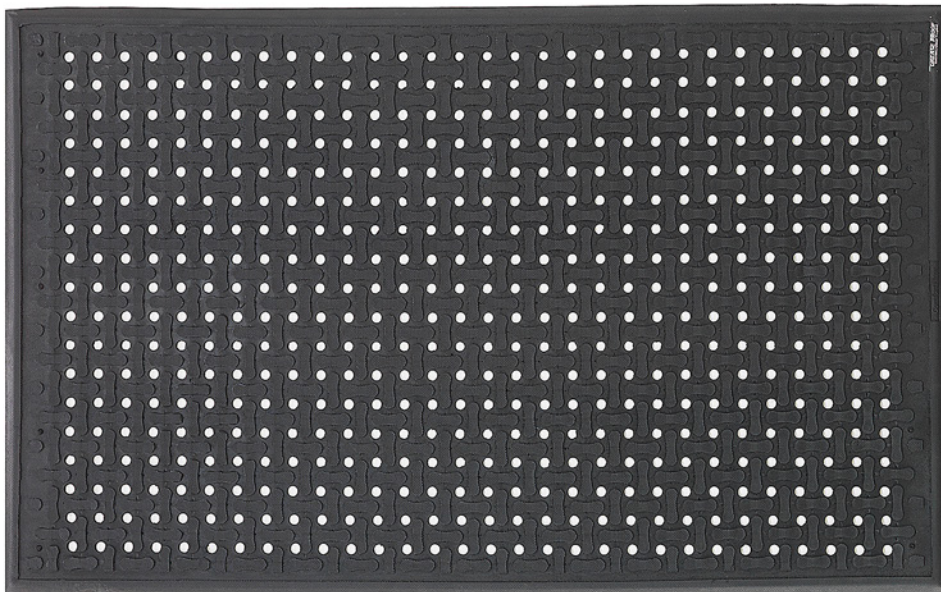

Tung industri

Comfort Flow

Comfort Flow er en meget blød og smidig arbejdsplads-måtte, som giver god komfort og ergonomi på hårde gulve. Det kraftige mønster gør den skridsikker, og den åbne konstruktion slipper væde igennem og dræner og ventilerer gulvet. Den er fremstillet af 100 % nitrilgummi, hvilket gør den meget modstandsdygtig over for olie, fedt, kemikalier og skærevæsker. Gummiet er antimicrobielt behandlet for at mindske tilvæksten af bakterier.

Materiale: Nitrilgummi, antimicrobielt behandlet.

Tykkelse: 12 mm

Rengøring: Afskylles eller maskinvaskes. Tåler desinficering med antiseptiske kemikalier. Tåler autoklave.